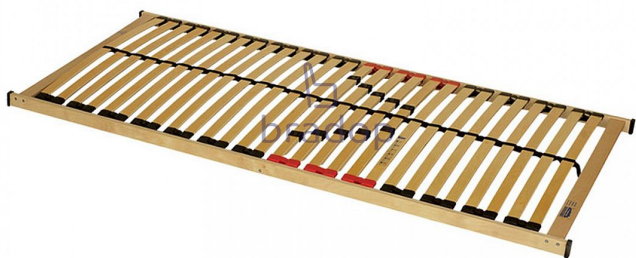

Lamelový rošt s vyšší nosností 80×200, 120 kg

» Postele, ložnice » Rošty

Popis

Lamelový rošt se zvýšenou nosností, nepolohovatelný.

Zpevňující popruh uprostřed

Rozměr: 80x200cm, výška cca 5 cm

Maximální zátěž do 120kg

Početlamel: 28ks

Šířka lamel: 36mm

Pouzdra: výkyvná, gumová, zdvojená

Doporučené matrace: pěnové a latexové

Kód produktu

5211

Dostupnost na hlavním skladě:

Na objednávku

Parametry

Výška	5 cm
Šířka	200 cm
Hloubka	80 cm