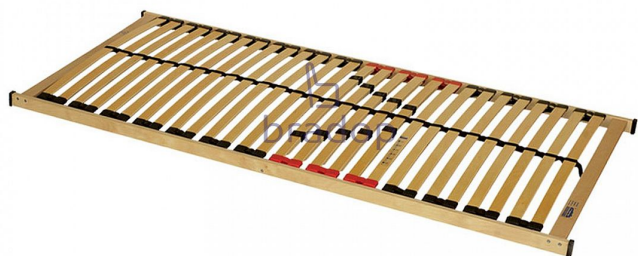

Lamelový rošt s vyšší nosností 80×200, 120 kg

» Postele, ložnice » Rošty

Popis

Lamelový rošt se zvýšenou nosností, nepolohovatelný. Zpevňující popruh uprostřed Rozměr: 80x200cm, výška cca 5 cm Maximální zátěž do 120kg Početlamel: 28ks Šířka lamel: 36mm Pouzdra: výkyvná, gumová, zdvojená Doporučené matrace: pěnové a latexové

Kód produktu

5211

Dostupnost na hlavním skladě:

Na objednávku

Parametry

Výška	5 cm
Šířka	200 cm
Hloubka	80 cm