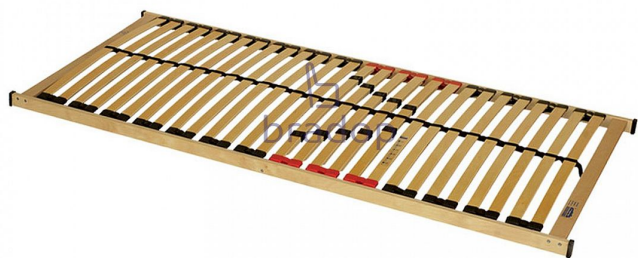

Lamelový rošt s vyšší nosností 80×200, 120 kg

» Postele, ložnice » Rošty

Popis

Lamelový rošt se zvýšenou nosností, nepolohovatelný.

Zpevňující popruh uprostřed

Rozměr: 80x200cm, výška cca 5 cm

Maximální zátěž do 120kg

Početlamel: 28ks

Šířka lamel: 36mm

Pouzdra: výkyvná, gumová, zdvojená

Doporučené matrace: pěnové a latexové

Kód produktu

5211

Dostupnost na hlavním skladě:

Na objednávku

Parametry

Výška	5 cm
Šířka	200 cm
Hloubka	80 cm