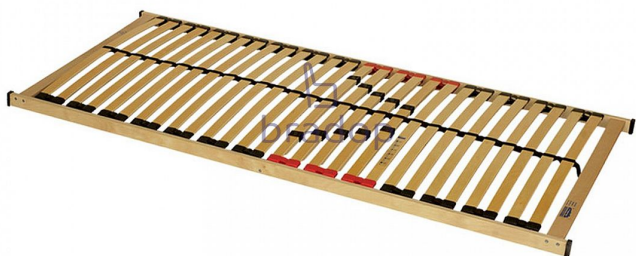

Lamelový rošt s vyšší nosností 80×200, 120 kg

» Postele, ložnice » Rošty

Popis

Lamelový rošt se zvýšenou nosností, nepolohovatelný. Zpevňující popruh uprostřed Rozměr: 80x200cm, výška cca 5 cm Maximální zátěž do 120kg Početlamel: 28ks Šířka lamel: 36mm Pouzdra: výkyvná, gumová, zdvojená Doporučené matrace: pěnové a latexové

Kód produktu

5211

Dostupnost na hlavním skladě:

Na objednávku

Parametry

Výška	5 cm
Šířka	200 cm
Hloubka	80 cm