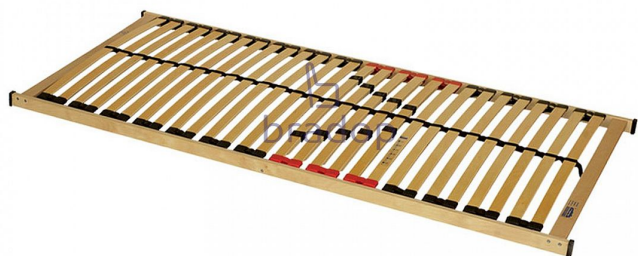

# Lamelový rošt s vyšší nosností 80×200, 120 kg

» Postele, ložnice » Rošty

## Popis

Lamelový rošt se zvýšenou nosností, nepolohovatelný. Zpevňující popruh uprostřed Rozměr: 80x200cm, výška cca 5 cm Maximální zátěž do 120kg Početlamel: 28ks Šířka lamel: 36mm Pouzdra: výkyvná, gumová, zdvojená Doporučené matrace: pěnové a latexové

Kód produktu

5211

Dostupnost na hlavním skladě:

Na objednávku

## Parametry

Výška	5 cm
Šířka	200 cm
Hloubka	80 cm