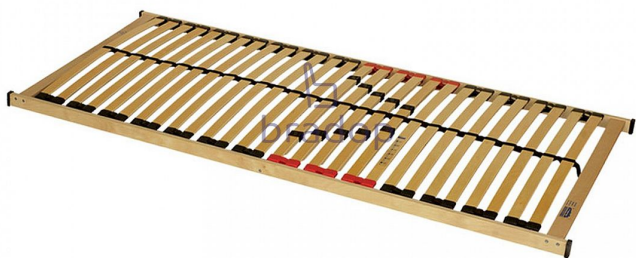

Lamelový rošt s vyšší nosností 90×200, 120 kg

» Postele, ložnice » Rošty

Popis

Lamelový rošt se zvýšenou nosností, nepolohovatelný.

Zpevňující popruh uprostřed

Rozměr: 90x200cm, výška cca 5 cm

Maximální zátěž do 120kg

Početlamel: 28ks

Šířka lamel: 36mm

Pouzdra: výkyvná, gumová, zdvojená

Doporučené matrace: pěnové a latexové

Kód produktu

5212

Dostupnost na hlavním skladě:

Na objednávku

Parametry

Výška	5 cm
Šířka	200 cm
Hloubka	90 cm