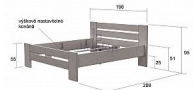

# Laminová postel Claudia 180×200 (SENIOR)

» Postele, ložnice » Postele » Laminové » 180×200

## Popis

Postel Claudia - zaujme vás svým jednoduchým ale moderním designem - díky svému vzhledu krásně zapadne do každého interiéru - postel je velmi kvalitní a pevná - je výškově nastavitelná a tak je vhodná i pro starší lidi - rošt není součástí postele, vhodná pouze pro rošt v rámu (laťkový nebo lamelový) - pro rozměr matrace 2x 90x200 cm - lze kombinovat se zásuvkami DANN L250, L251, L252 - český výrobek  
Materiál: - kvalitní lamino - ABS hrana v dřevodezenu  
Rozměry: - celková výška: 95/55 cm - šířka: 198 cm - hloubka: 208 cm - výška od země ke spodní hraně bočnice: 25 cm - výška bočnice: 26 cm  
Hmotnost: - 85 kg  
Nosnost: - 300 kg  
Objem: - 0,85 m<sup>3</sup>  
Balení po: - 1 ks - dodáváno v demontu

## Parametry

Výška	95 cm
Šířka	198 cm
Hloubka	208 cm