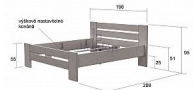

Laminová postel Claudia 180×200 (SENIOR)

» Postele, ložnice » Postele » Laminové » 180×200

Kód produktu

L207

Postel která Vám zaručí kvalitní a pohodlný spánek

Dostupnost na hlavním skladě:

12,00 ks

Popis

Postel Claudia - zaujme vás svým jednoduchým ale moderním designem - díky svému vzhledu krásně zapadne do každého interiéru - postel je velmi kvalitní a pevná - je výškově nastavitelná a tak je vhodná i pro starší lidi - rošt není součástí postele, vhodná pouze pro rošt v rámu (laťkový nebo lamelový) - pro rozměr matrace 2x 90x200 cm - lze kombinovat se zásuvkami DANN L250, L251, L252 - český výrobek Materiál: - kvalitní lamino - ABS hrana v dřevodezěnu Rozměry: - celková výška: 95/55 cm - šířka: 198 cm - hloubka: 208 cm - výška od země ke spodní hraně bočnice: 25 cm - výška bočnice: 26 cm Hmotnost: - 85 kg Nosnost: - 300 kg Objem: - 0,85 m³ Balení po: - 1 ks - dodáváno v demontu

Parametry

Výška	95 cm
Šířka	198 cm
Hloubka	208 cm

Soubory ke stažení

[Montážní návod \(784.48kB\)](#)