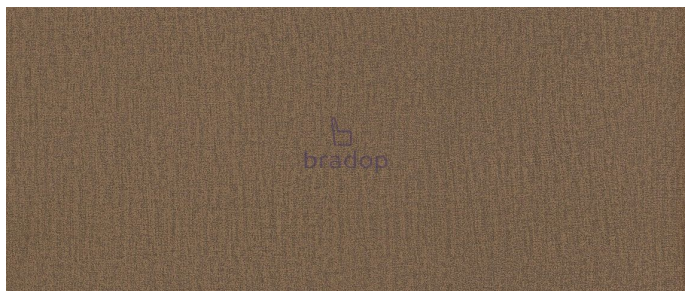

LATKA 131 MONOLITH N.L

» Látky » Monolith

Kód produktu

MONOLITH-131

MONOLITH je extrémně odolná sametová tkanina s vodoodpudivou vrstvou, která poskytuje vynikající ochranu proti vlhkosti a nečistotám a zároveň poskytuje výjimečné pohodlí.

Dostupnost na hlavním skladě:

Skladem >20

Popis MONOLITH

Materiál 100% polyester
Šířka 140 cm
Gramáž 330 g/m² +/- 5%
Počet cyklů 100 000

- * Potahová látka Monolith je jemná a hladká na omak.
- * Má jemnou strukturu, která se mění. Je podobná sametu.
- * Je pevná a hodí se na čalounění sedacího nábytku.
- * Monolith vyniká velkou škálou barev, které lze krásně kombinovat.
- * Cena je udaná za 1 metr látky o šíři 1,4 metr.
- * Při objednávce více metrů bude látka dodána vcelku.