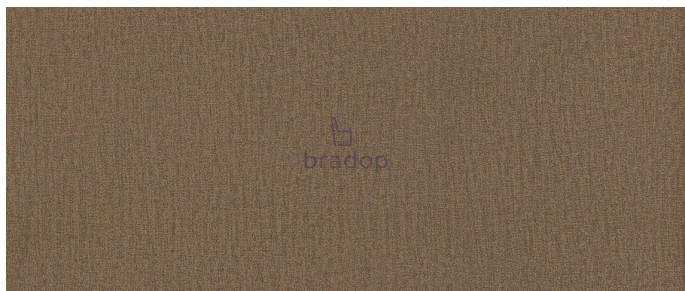

LATKA 131 MONOLITH N.L

» Látky » Monolith

Kód produktu

MONOLITH-131

MONOLITH je extrémně odolná sametová tkanina s vodoodpudivou vrstvou, která poskytuje vynikající ochranu proti vlhkosti a nečistotám a zároveň poskytuje výjimečné pohodlí.

Dostupnost na hlavním skladě:

Skladem >20

Popis MONOLITH

Materiál 100% polyester
Šířka 140 cm
Gramáž 330 g/m2 +/- 5%
Počet cyklů 100 000

- * Potahová látka Monolith je jemná a hladká na omak.
- * Má jemnou strukturu, která se mění. Je podobná sametu.
- * Je pevná a hodí se na čalounění sedacího nábytku.
- * Monolith vyniká velkou škálou barev, které lze krásně kombinovat.
- * Cena je udaná za 1 metr látky o šíři 1,4 metr.
- * Při objednávce více metrů bude látka dodána vcelku.