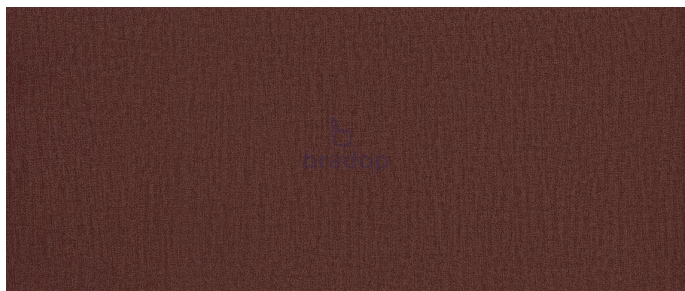

LATKA 141 MONOLITH N.L

» Látky » Monolith

Kód produktu

MONOLITH-141

MONOLITH je extrémně odolná sametová tkanina s vodoodpudivou vrstvou, která poskytuje vynikající ochranu proti vlhkosti a nečistotám a zároveň poskytuje výjimečné pohodlí.

Dostupnost na hlavním skladě:

Skladem >20

Popis

MONOLITH Materiál 100% polyester Šířka 140 cm
Gramáž 330 g/m² +/- 5% Počet cyklů 100 000 *
Potahová látka Monolith je jemná a hladká na omak. *
Má jemnou strukturu, která se mění. Je podobná sametu. * Je pevná a hodí se na čalounění sedacího nábytku. * Monolith vyniká velkou škálou barev, které lze krásně kombinovat. * Cena je udaná za 1 metr látky o šíři 1,4 metr. * Při objednávce více metrů bude látka dodána vcelku.