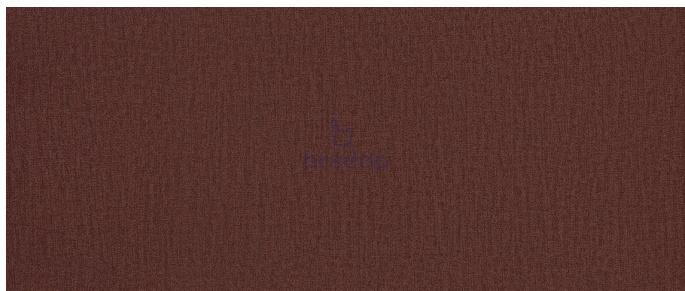

LATKA 141 MONOLITH N.L

» Látky » Monolith

Kód produktu

MONOLITH-141

MONOLITH je extrémně odolná sametová tkanina s vodoodpudivou vrstvou, která poskytuje vynikající ochranu proti vlhkosti a nečistotám a zároveň poskytuje výjimečné pohodlí.

Dostupnost na hlavním skladě:

Skladem >20

Popis MONOLITH

Materiál 100% polyester
Šířka 140 cm
Gramáž 330 g/m² +/- 5%
Počet cyklů 100 000

- * Potahová látka Monolith je jemná a hladká na omak.
- * Má jemnou strukturu, která se mění. Je podobná sametu.
- * Je pevná a hodí se na čalounění sedacího nábytku.
- * Monolith vyniká velkou škálou barev, které lze krásně kombinovat.
- * Cena je udaná za 1 metr látky o šíři 1,4 metr.
- * Při objednávce více metrů bude látka dodána vcelku.