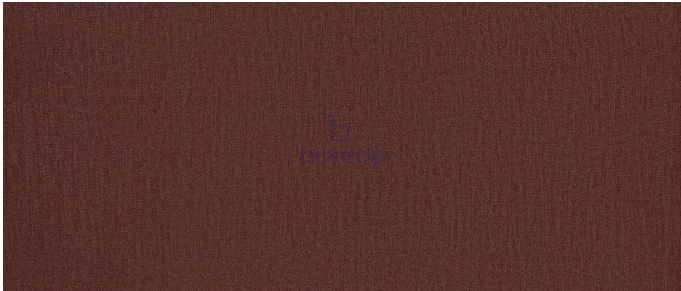

LATKA 141 MONOLITH N.L

» Látky » Monolith

Kód produktu

MONOLITH-141

MONOLITH je extrémně odolná sametová tkanina s vodoodpudivou vrstvou, která poskytuje vynikající ochranu proti vlhkosti a nečistotám a zároveň poskytuje výjimečné pohodlí.

Dostupnost na hlavním skladě:

Skladem >20

Popis MONOLITH

Materiál 100% polyester
Šířka 140 cm
Gramáž 330 g/m2 +/- 5%
Počet cyklů 100 000

- * Potahová látka Monolith je jemná a hladká na omak.
- * Má jemnou strukturu, která se mění. Je podobná sametu.
- * Je pevná a hodí se na čalounění sedacího nábytku.
- * Monolith vyniká velkou škálou barev, které lze krásně kombinovat.
- * Cena je udaná za 1 metr látky o šíři 1,4 metr.
- * Při objednávce více metrů bude látka dodána vcelku.