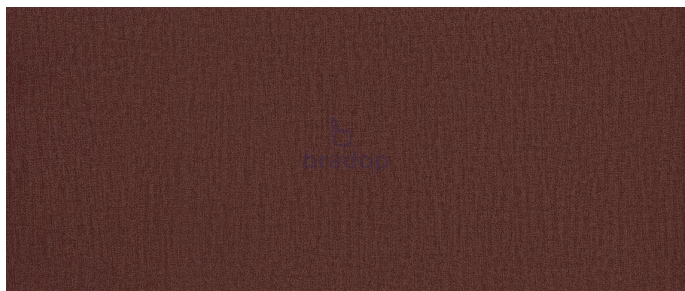

LATKA 141 MONOLITH N.L

» Látky » Monolith

Popis

MONOLITH Materiál 100% polyester Šířka 140 cm
Gramáž 330 g/m² +/- 5% Počet cyklů 100 000 *
Potahová látka Monolith je jemná a hladká na omak. *
Má jemnou strukturu, která se mění. Je podobná
sametu. * Je pevná a hodí se na čalounění sedacího
nábytku. * Monolith vyniká velkou škálou barev, které
lze krásně kombinovat. * Cena je udaná za 1 metr látky
o šíři 1,4 metr. * Při objednávce více metrů bude látka
dodána vcelku.

Kód produktu

MONOLITH-141

MONOLITH je extrémně odolná sametová tkanina s vodoodpudivou vrstvou, která poskytuje vynikající ochranu proti vlhkosti a nečistotám a zároveň poskytuje výjimečné pohodlí.

Dostupnost na hlavním skladě: