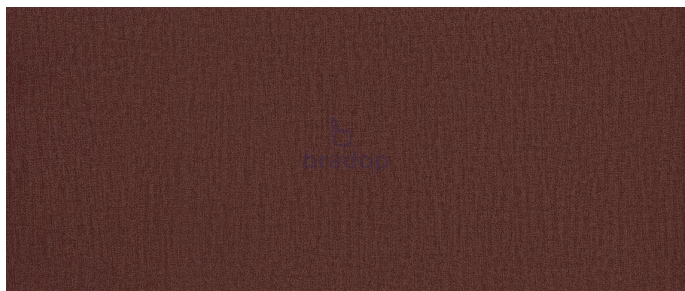

## Popis

MONOLITH Materiál 100% polyester Šířka 140 cm  
Gramáž 330 g/m<sup>2</sup> +/- 5% Počet cyklů 100 000 \*  
Potahová látka Monolith je jemná a hladká na omak. \*  
Má jemnou strukturu, která se mění. Je podobná  
sametu. \* Je pevná a hodí se na čalounění sedacího  
nábytku. \* Monolith vyniká velkou škálou barev, které  
lze krásně kombinovat. \* Cena je udaná za 1 metr látky  
o šíři 1,4 metr. \* Při objednávce více metrů bude látka  
dodána vcelku.

Kód produktu

MONOLITH-141

**MONOLITH** je extrémně odolná sametová tkanina s vodoodpudivou vrstvou, která poskytuje vynikající ochranu proti vlhkosti a nečistotám a zároveň poskytuje výjimečné pohodlí.

Dostupnost na hlavním skladě: