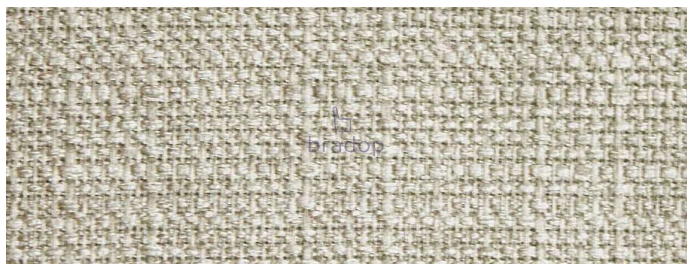

LATKA 510 ARTEMIS N.L

» Látky » Artemis

Popis ARTEMIS

Materiál 100% polyester

Šířka 140cm

Gramáž 480g/m²

Počet cyklů 45 000

- * Potahová látka Artemis je jemná na omak.
- * Má protkávanou strukturu.
- * Je pevná a hodí se na čalounění sedacího nábytku.
- * Artemis vyniká velkou škálou barev, které lze krásně kombinovat.
- * Jednobarevné látky je možno doplnit o látky se vzorem.

Kód produktu

ARTEMIS-510

ARTEMIS je potahová látka s viditelnou strukturou a výraznou dvoubarevností, která spojuje eleganci s funkcí.

Dostupnost na hlavním skladě:

Skladem >20