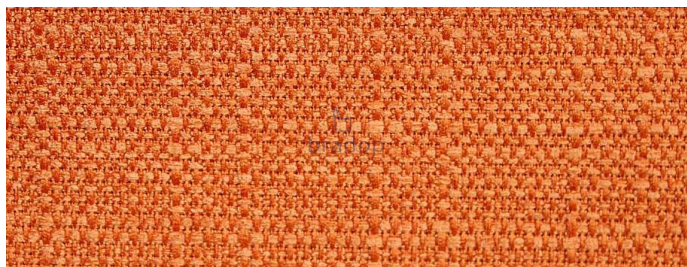

LATKA 515 ARTEMIS N.L

» Látky » Artemis

Popis

ARTEMIS Materiál 100% polyester Šířka 140cm Gramáž 480g/m² Počet cyklů 45 000 * Potahová látka Artemis je jemná na omak. * Má protkávanou strukturu. * Je pevná a hodí se na čalounění sedacího nábytku. * Artemis vyniká velkou škálou barev, které lze krásně kombinovat. * Jednobarevné látky je možno doplnit o látky se vzorem.

Kód produktu

ARTEMIS-515

ARTEMIS je potahová látka s viditelnou strukturou a výraznou dvoubarevností, která spojuje eleganci s funkcí.

Dostupnost na hlavním skladě:

Skladem >20