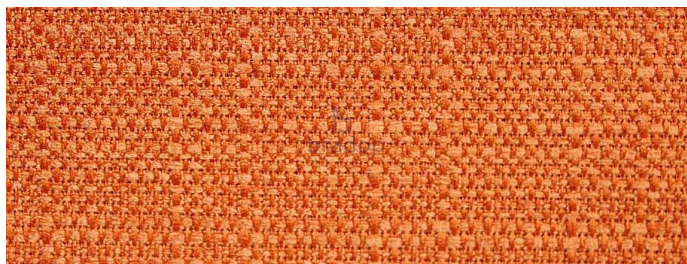

LATKA 515 ARTEMIS N.L

» Látky » Artemis

Popis ARTEMIS

Materiál 100% polyester

Šířka 140cm

Gramáž 480g/m²

Počet cyklů 45 000

- * Potahová látka Artemis je jemná na omak.
- * Má protkávanou strukturu.
- * Je pevná a hodí se na čalounění sedacího nábytku.
- * Artemis vyniká velkou škálou barev, které lze krásně kombinovat.
- * Jednobarevné látky je možno doplnit o látky se vzorem.

Kód produktu

ARTEMIS-515

ARTEMIS je potahová látka s viditelnou strukturou a výraznou dvoubarevností, která spojuje eleganci s funkcí.

Dostupnost na hlavním skladě:

Skladem >20