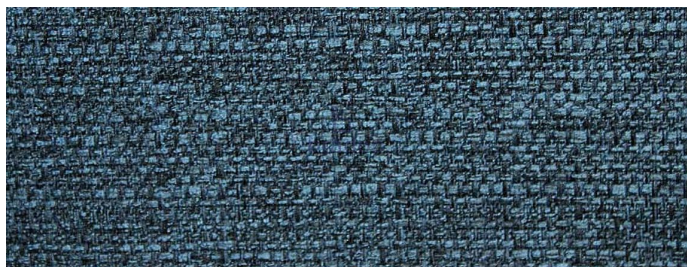

LATKA 521 ARTEMIS N.L

» Látky » Artemis

Popis

ARTEMIS Materiál 100% polyester Šířka 140cm Gramáž 480g/m² Počet cyklů 45 000 * Potahová látka Artemis je jemná na omak. * Má protkávanou strukturu. * Je pevná a hodí se na čalounění sedacího nábytku. * Artemis vyniká velkou škálou barev, které lze krásně kombinovat. * Jednobarevné látky je možno doplnit o látky se vzorem.

Kód produktu

ARTEMIS-521

ARTEMIS je potahová látka s viditelnou strukturou a výraznou dvoubarevností, která spojuje eleganci s funkcí.

Dostupnost na hlavním skladě:

Skladem >20