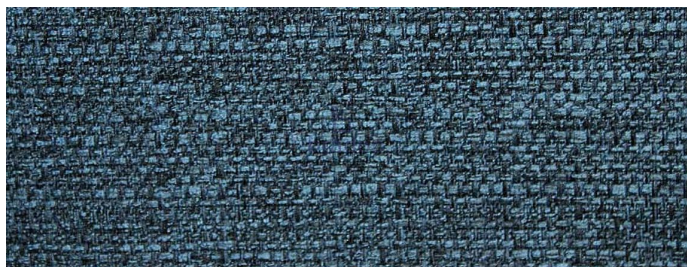

## Popis ARTEMIS

Materiál 100% polyester

Šířka 140cm

Gramáž 480g/m<sup>2</sup>

Počet cyklů 45 000

- \* Potahová látka Artemis je jemná na omak.
- \* Má protkávanou strukturu.
- \* Je pevná a hodí se na čalounění sedacího nábytku.
- \* Artemis vyniká velkou škálou barev, které lze krásně kombinovat.
- \* Jednobarevné látky je možno doplnit o látky se vzorem.

Kód produktu

ARTEMIS-521

**ARTEMIS** je potahová látka s viditelnou strukturou a výraznou dvoubarevností, která spojuje eleganci s funkcí.

Dostupnost na hlavním skladě:

Skladem >20