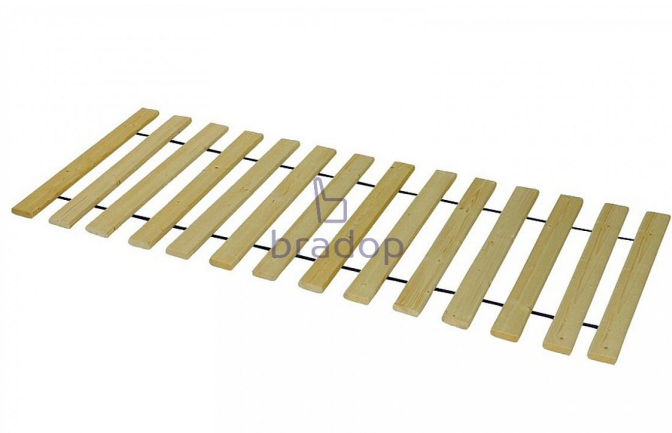

# Laťkový rošt 90×200

» Postele, ložnice » Rošty

### Laťkový rošt do postele o rozměru 90x200

Materiál masiv smrk.

14ks latí je spojeno textilní páskou.

Šířka latí je 6cm

Výška latí je cca 2cm

Maximální zátěž na rošt je 120kg.

Vhodné pro pružinové a taštičkové matrace.

Kód produktu

5209

Dostupnost na hlavním skladě:

Skladem >20

## Parametry

Výška	2 cm
Šířka	200 cm
Hloubka	90 cm