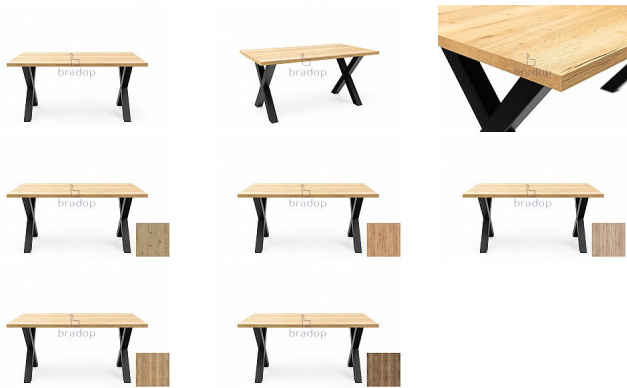

Loftový stůl DAX 160x90 cm s kovovými nohami ve tvaru X

» » » S304 - Dax

Popis

Jídelní stůl LOFT S304 DAX

Stůl o rozměrech 160 × 90 cm se skvěle hodí do jídelny, obývacího pokoje nebo kanceláře a nabízí dostatek prostoru pro každodenní stolování, rodinná setkání nebo práci. Moderní design v loftovém stylu dokonale zapadá do současných designových trendů a spojuje funkčnost s estetikou. Stůl DAX je ideálním řešením pro ty, kteří oceňují minimalistické, ale přesto výrazné interiéry.

Dodáváno v demontu.

Kód produktu

S304

Jídelní stůl LOFT S304 DAX o rozměrech 160x90 cm v loftovém stylu s deskou v módních dekorech je ideální volbou pro moderní a industriální interiéry. Masivní deska s přírodní povrchovou úpravou v kombinaci s černými kovovými nohami ve tvaru písmene X dodává nábytku syrový, loftový charakter. Kovové nohy ve tvaru písmene X vynikají nejen esteticky, ale také zajišťují stabilitu a odolnost konstrukce.

Dostupnost na hlavním skladě:

1,00 ks

Parametry

Výška	75 cm
Šířka	160 cm
Hloubka	90 cm