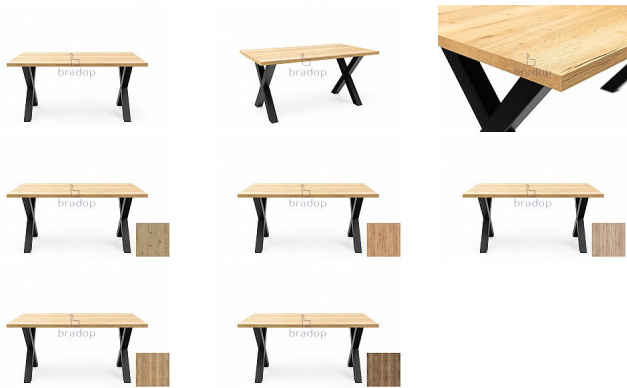

Loftový stůl DAX 160x90 cm s kovovými nohami ve tvaru X

» LOFT - stoly

Popis

Jídelní stůl LOFT S304 DAX

Stůl o rozměrech 160 × 90 cm se skvěle hodí do jídelny, obývacího pokoje nebo kanceláře a nabízí dostatek prostoru pro každodenní stolování, rodinná setkání nebo práci. Moderní design v loftovém stylu dokonale zapadá do současných designových trendů a spojuje funkčnost s estetikou. Stůl DAX je ideálním řešením pro ty, kteří oceňují minimalistické, ale přesto výrazné interiéry.

Dodáváno v demontu.

Kód produktu

S304

Jídelní stůl LOFT S304 DAX o rozměrech 160x90 cm v loftovém stylu s deskou v módních dekorech je ideální volbou pro moderní a industriální interiéry. Masivní deska s přírodní povrchovou úpravou v kombinaci s černými kovovými nohami ve tvaru písmene X dodává nábytku syrový, loftový charakter. Kovové nohy ve tvaru písmene X vynikají nejen esteticky, ale také zajišťují stabilitu a odolnost konstrukce.