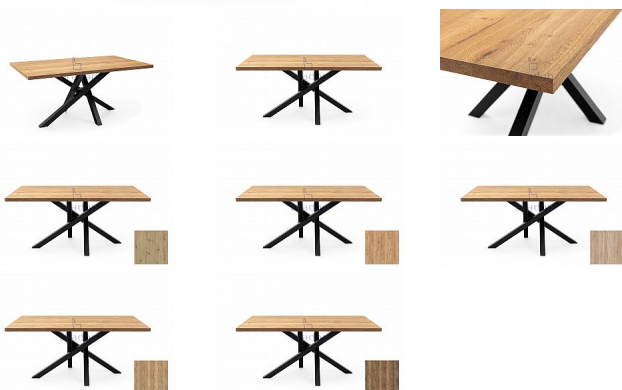

Loftový stůl DĚTMAR 160x90 - moderní industriální jídelní a obývací stůl

» » » » S302 - Dětmar

Popis

Jídelní stůl LOFT S 302 DĚTMAR Stůl o rozměrech 160x90 cm v loftovém stylu s jedinečnými kovovými pavoučími nohami kombinuje moderní průmyslový design s praktičností. Horní deska z masivní laminované desky v nejmódnějších dekorech dokonale ladí se surovými kovovými nohami, které dodávají stolu osobitý loftový styl. Prostorná deska o rozměrech 160 x 90 cm poskytuje pohodlí při jídle, rodinných setkáních nebo práci, takže je ideální volbou do jídelny, obývacího pokoje nebo kanceláře v loftovém stylu. Nohy ve tvaru pavouka dodávají nábytku jedinečný vzhled a zároveň zaručují stabilitu a odolnost. Díky jejich neobvyklému loftovému designu se stůl hodí do nejnovějších interiérových trendů, jako je industriální, skandinávský nebo právě loftový styl. Je vynikající volbou pro ty, kteří hledají kombinaci elegantního designu a funkčnosti. Dodáváno v demontu.

Kód produktu

S302

Loftový jídelní stůl S302 DĚTMAR s kovovými pavoučími nohami se stane ústředním bodem každého interiéru s moderním designem. Je to ideální kus nábytku pro milovníky loftového stylu, kteří ocení syrové, minimalistické formy a vysokou kvalitu zpracování.

Dostupnost na hlavním skladě:

14,00 ks

Parametry

Tloušťka horní desky	3,6 cm
Výška	75 cm
Šířka	160 cm
Hloubka	90 cm

Soubory ke stažení

[S302_DETMAR_NAVOD.pdf \(206.57kB\)](#)