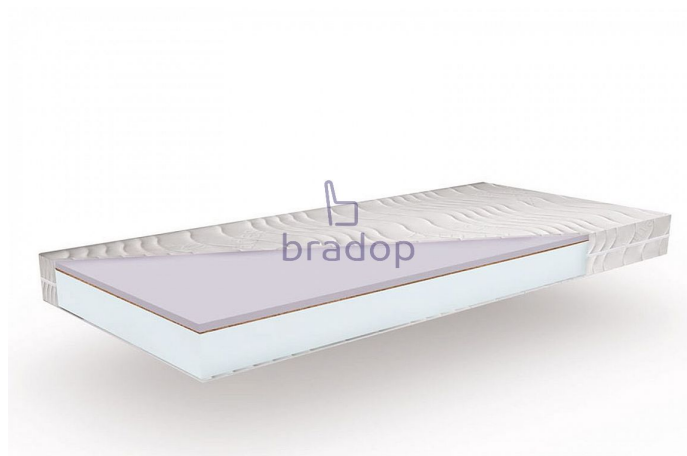

MATRACE 200x90x15 dětská EMI LATEX

» Postele, ložnice » Matrace

Popis Dětská latexová matrace

Jestliže dáváte přednost přírodním materiálům, tak právě tato matrace je tou správnou volbou. Spojení těchto tří vrstev poskytuje dítěti velice komfortní a zdravé spaní.

Výška - 15cm

Jádro matrace - LATEX-pěna, kokosová deska, kvalitní PUR-pěna

Tuhost - 4/3 z 5 (jedna tuhost, oboustranná)

Nosnost - 70 kg

Kód produktu

MDL90

Dětská matrace MDL90 Emi latex

Dostupnost na hlavním skladě:

Na objednávku

Parametry

Výška	15 cm
Šířka	90 cm
Hloubka	200 cm