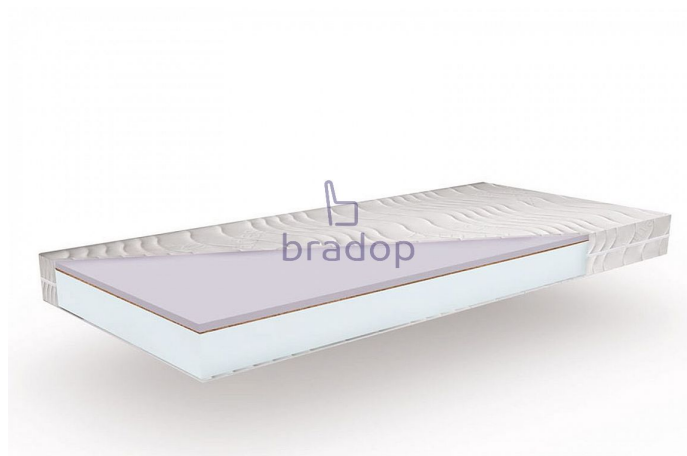

MATRACE 200x90x15 dětská EMI LATEX

» Postele, ložnice » Matrace

Kód produktu

MDL90

Dětská matrace MDL90 Emi latex

Dostupnost na hlavním skladě:

Na objednávku

Popis

Dětská latexová matrace

Jestliže dáváte přednost přírodním materiálům, tak právě tato matrace je tou správnou volbou. Spojení těchto tří vrstev poskytuje dítěti velice komfortní a zdravé spaní.

Výška - 15cm

Jádro matrace - LATEX-pěna, kokosová deska, kvalitní

PUR-pěna

Tuhost - 4/3 z 5 (jedna tuhost, oboustranná)

Nosnost - 70 kg

Parametry

Výška	15 cm
Šířka	90 cm
Hloubka	200 cm