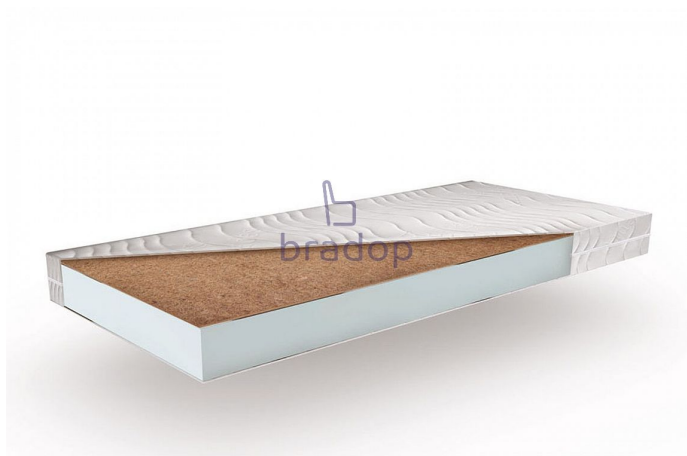

# MATRACE 200x90x16 ELÍ COCO pěnová

» Postele, ložnice » Matrace

## Popis

Pěnová matrace ELÍ COCO Vhodná pro alergiky a ty, kteří mají rádi tvrdší matrace. Kokosová deska zvyšuje tuhost a zároveň vzdušnost matrace. Výška - 16cm  
Jádro matrace - kokosová deska, kvalitní PUR-pěna  
Tuhost - 5/3 z 5 (oboustranná) Nosnost - 125 kg

## Pěnová matrace MPC90 ELÍ COCO

Dostupnost na hlavním skladě:

Na objednávku

## Parametry

Výška	16 cm
Šířka	90 cm
Hloubka	200 cm