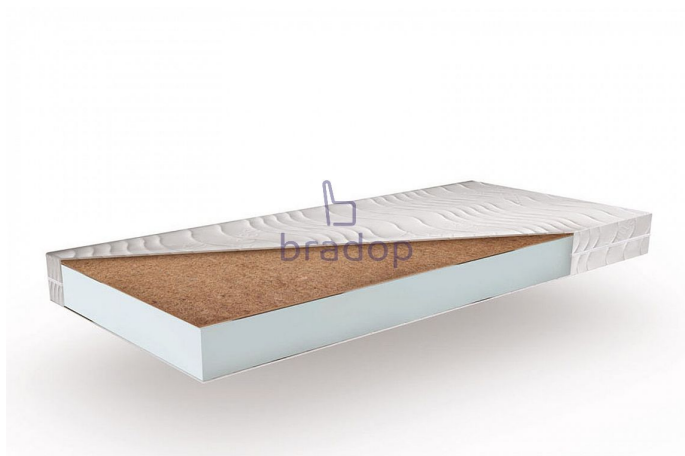

# MATRACE 200x90x16 ELÍ COCO pěnová

» Postele, ložnice » Matrace

### Pěnová matrace ELÍ COCO

Vhodná pro alergiky a ty, kteří mají rádi tvrdší matrace.

Kokosová deska zvyšuje tuhost a zároveň vzdušnost matrace.

Výška - 16cm

Jádro matrace - kokosová deska, kvalitní PUR-pěna

Tuhost - 5/3 z 5 (oboustranná)

Nosnost - 125 kg

Kód produktu

MPC90

## Parametry

Výška	16 cm
Šířka	90 cm
Hloubka	200 cm