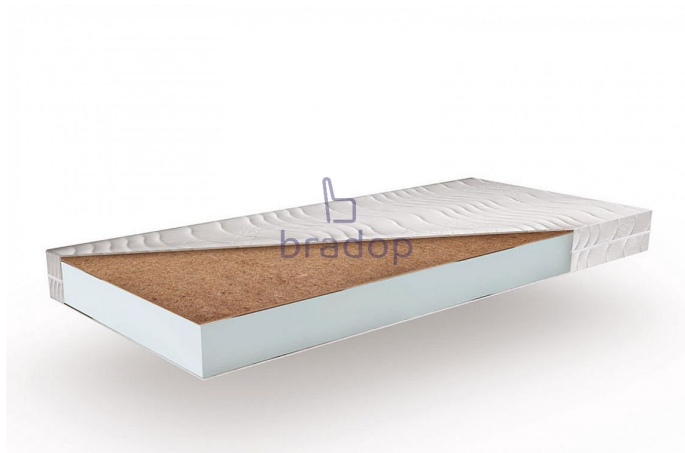

# MATRACE 200x90x16 ELÍ COCO pěnová

» Postele, ložnice » Matrace

## Popis

Pěnová matrace ELÍ COCO Vhodná pro alergiky a ty, kteří mají rádi tvrdší matrace. Kokosová deska zvyšuje tuhost a zároveň vzdušnost matrace. Výška - 16cm  
Jádro matrace - kokosová deska, kvalitní PUR-pěna  
Tuhost - 5/3 z 5 (oboustranná) Nosnost - 125 kg

## Pěnová matrace MPC90 ELÍ COCO

Dostupnost na hlavním skladě:

Na objednávku

## Parametry

Výška	16 cm
Šířka	90 cm
Hloubka	200 cm