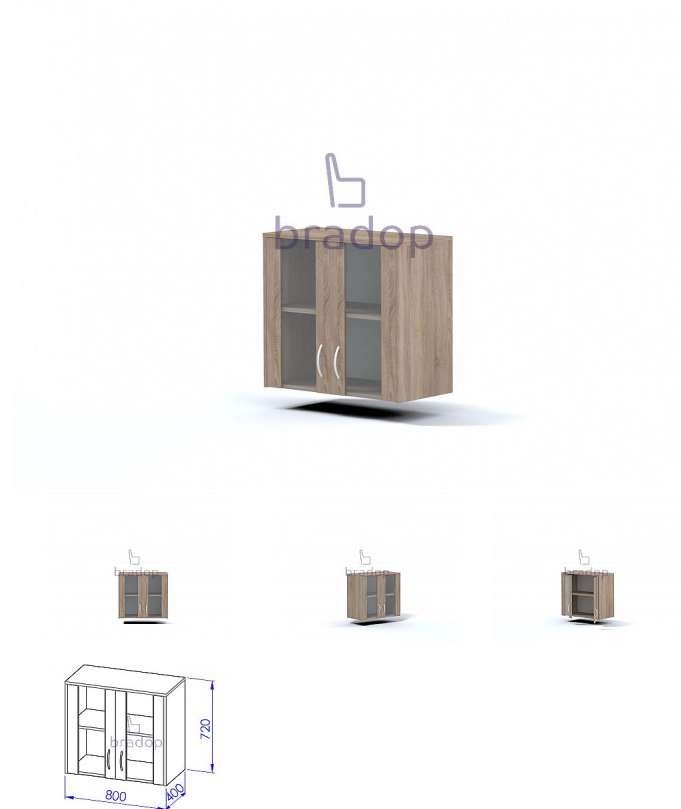

# Nástavec sestavy Office

» » Office - dub sonoma

## Popis

Nástavec malý prosklený sestavy Office TV C536  
Materiál: lamino 18mm, ABS hrana v dřevodezénu 2mm, MDF kvalitní NK závěsy  
Rozměr: šířka 80cm, hloubka 40cm, výška 72cm

Kód produktu

C536-DS

Nástavec malý prosklený sestavy Office TV C536