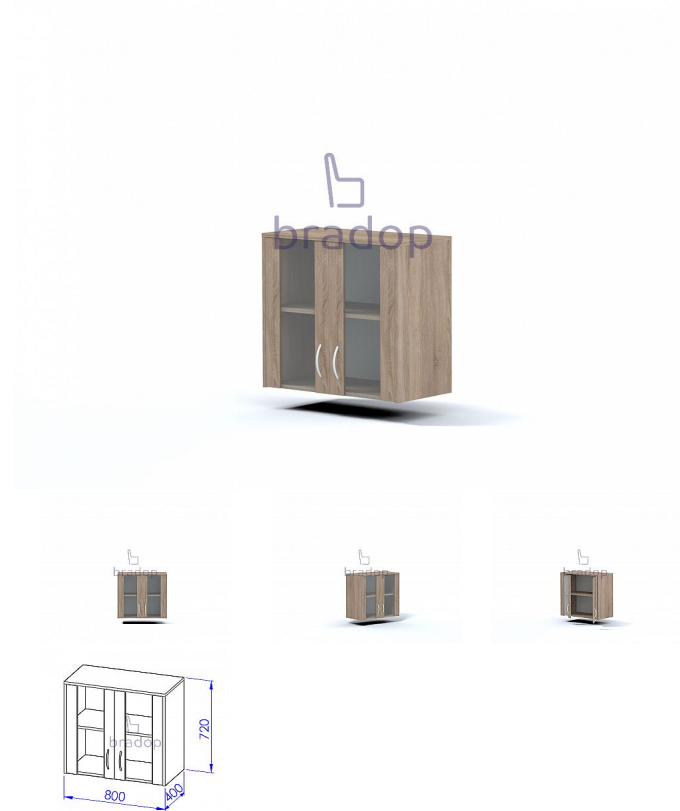

Nástavec sestavy Office

» » Office - dub sonoma

Popis

Nástavec malý prosklený sestavy Office TV C536
Materiál: lamino 18mm, ABS hrana v dřevodezénu 2mm, MDF kvalitní NK závěsy
Rozměr: šířka 80cm, hloubka 40cm, výška 72cm

Kód produktu

C536-DS

Nástavec malý prosklený sestavy Office TV C536

Dostupnost na hlavním skladě:

2,00 ks

Parametry

Výška	72
Šířka	80
Hloubka	40

Soubory ke stažení