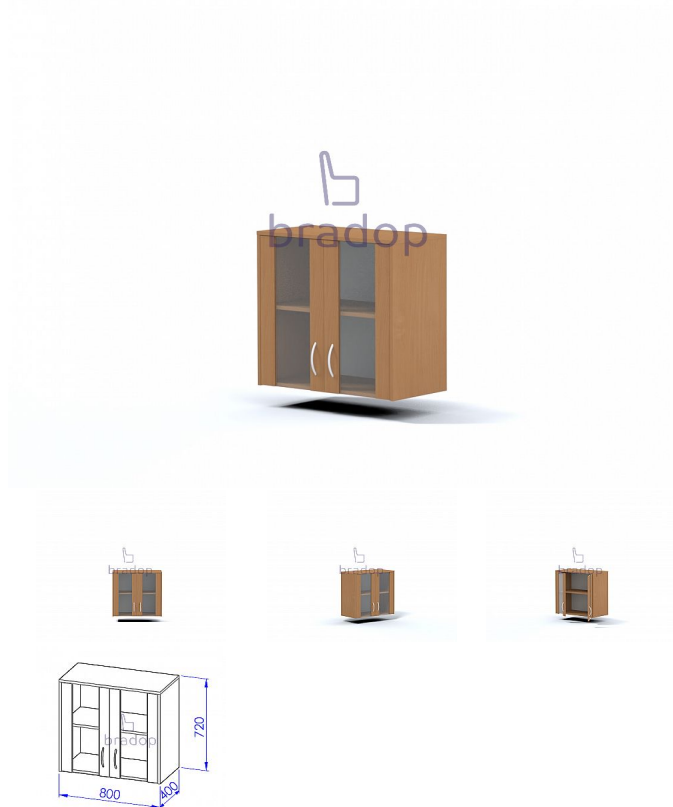

Nástavec sestavy Office

» » Office - přírodní

Kód produktu

C536-P

Nástavec malý prosklený sestavy Office TV C536

Dostupnost na hlavním skladě:

Na objednávku

Popis

Nástavec malý prosklený sestavy Office TV C536
Materiál: lamino 18mm, ABS hrana v dřevodezénu 2mm, MDF kvalitní NK závěsy
Rozměr: šířka 80cm, hloubka 40cm, výška 72cm

Parametry

Výška	72
Šířka	80
Hloubka	40