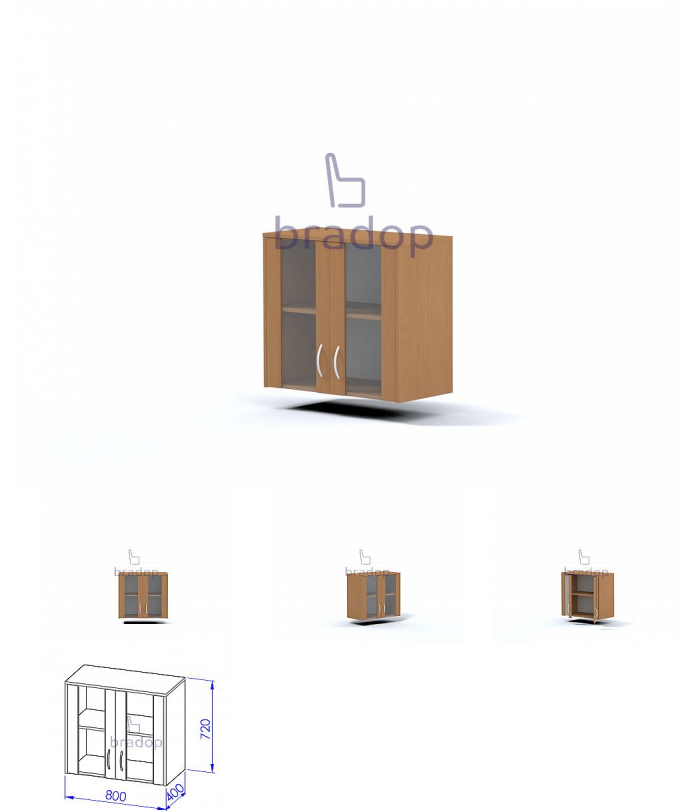

Nástavec sestavy Office

» » Office - přírodní

Popis

Nástavec malý prosklený sestavy Office TV C536
Materiál: lamino 18mm, ABS hrana v dřevodezénu 2mm, MDF kvalitní NK závěsy
Rozměr: šířka 80cm, hloubka 40cm, výška 72cm

Kód produktu

C536-P

Nástavec malý prosklený sestavy Office TV C536

Dostupnost na hlavním skladě:

Na objednávku

Parametry

Výška	72
Šířka	80
Hloubka	40

Soubory ke stažení