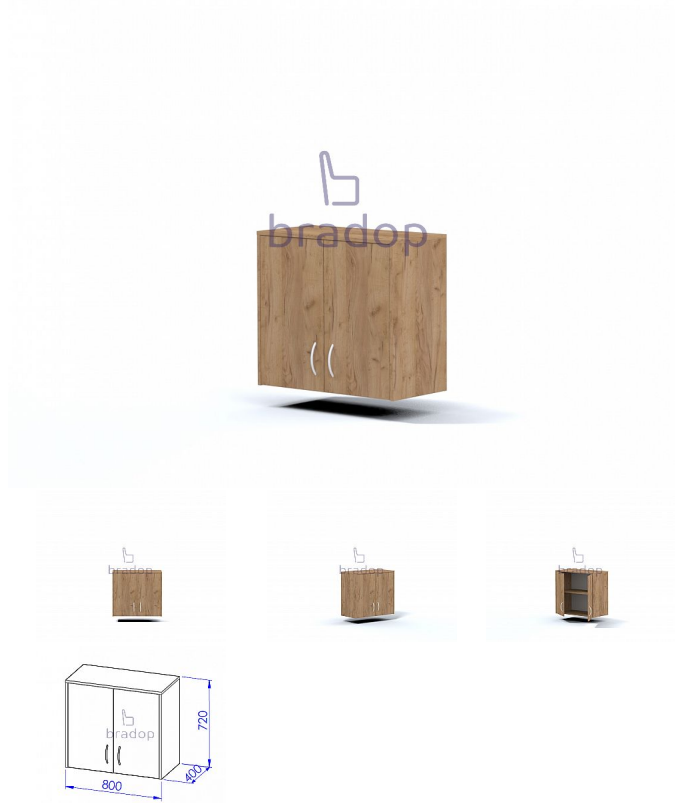

# Nástavec sestavy Office

» Kancelář » Kancelářské skříně a regály

Kód produktu

C535-DP

Nástavec malý s dvířkami sestavy Office TV C535

Dostupnost na hlavním skladě:

2,00 ks

## Popis

Nástavec malý s dvířkami sestavy Office TV C535

Materiál: lamino 18mm, ABS hrana v dřevodezénu 2mm, MDF kvalitní NK závěsy Rozměr: šířka 80cm, hloubka 40cm, výška 72cm

## Parametry

Výška	72
Šířka	80
Hloubka	40