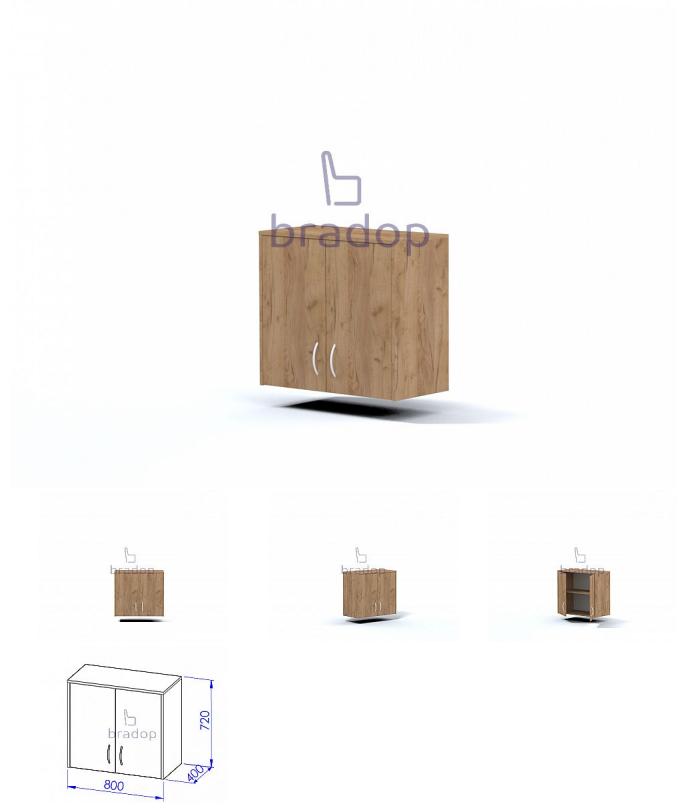

Nástavec sestavy Office

» Kancelář » Kancelářské skříně a regály

Popis

Nástavec malý s dvířkami sestavy Office TV C535
Materiál: lamino 18mm, ABS hrana v dřevodezénu 2mm, MDF kvalitní NK závěsy
Rozměr: šířka 80cm, hloubka 40cm, výška 72cm

Kód produktu

C535-DP

Nástavec malý s dvířkami sestavy Office TV C535

Dostupnost na hlavním skladě:

2,00 ks

Parametry

Výška	72
Šířka	80
Hloubka	40

Soubory ke stažení