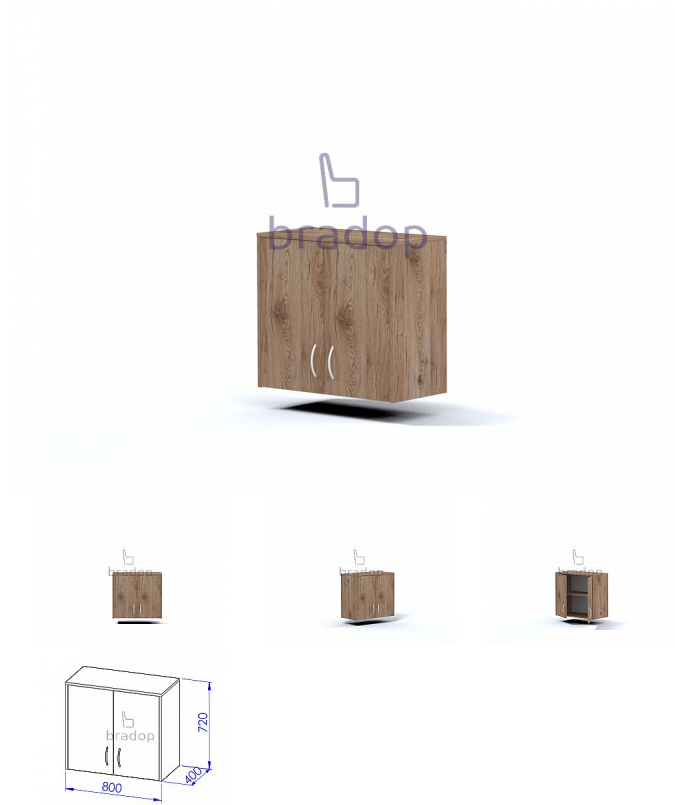

Nástavec sestavy Office

» » Office - dub bordeaux

Popis

Nástavec malý s dvířkami sestavy Office TV C535
Materiál: lamino 18mm, ABS hrana v dřevodezénu 2mm, MDF kvalitní NK závěsy
Rozměr: šířka 80cm, hloubka 40cm, výška 72cm

Kód produktu

C535-DB

Nástavec malý s dvířkami sestavy Office TV C535

Dostupnost na hlavním skladě:

8,00 ks

Parametry

Výška	72
Šířka	80
Hloubka	40

Soubory ke stažení