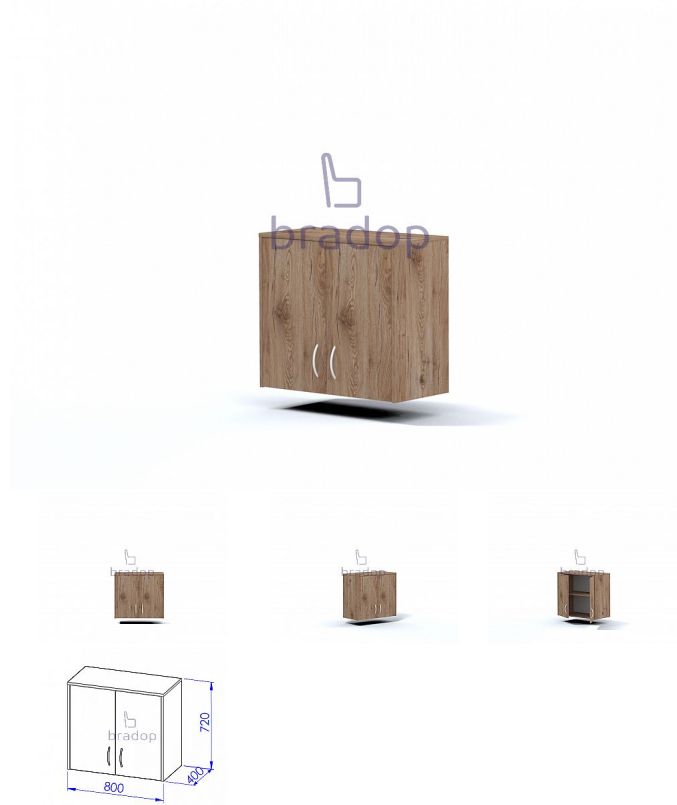

# Nástavec sestavy Office

» » Office - dub bordeaux

## Popis

Nástavec malý s dvířkami sestavy Office TV C535  
Materiál: lamino 18mm, ABS hrana v dřevodezénu 2mm, MDF kvalitní NK závěsy  
Rozměr: šířka 80cm, hloubka 40cm, výška 72cm

Kód produktu

C535-DB

Nástavec malý s dvířkami sestavy Office TV C535

## Parametry

Výška	72
Šířka	80
Hloubka	40