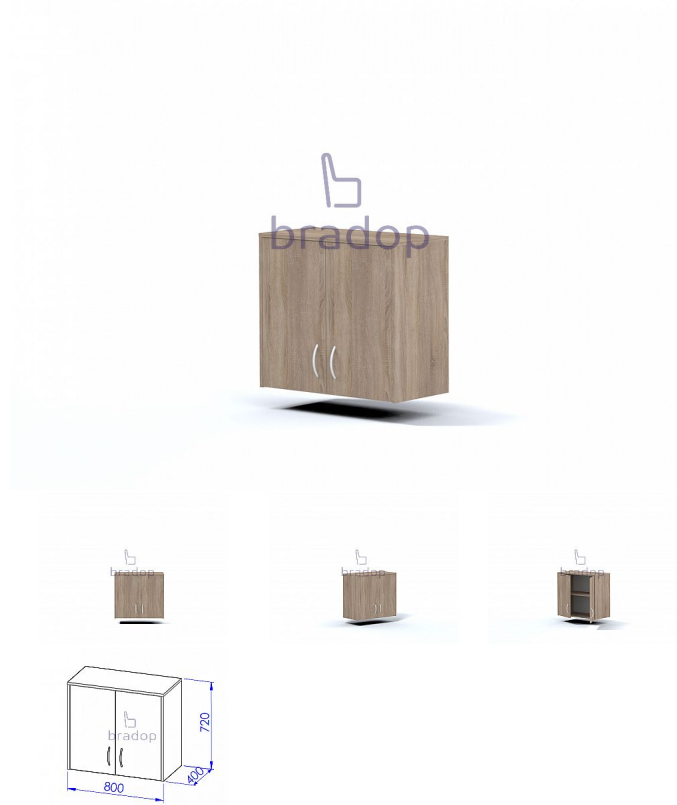

# Nástavec sestavy Office

» » Office - dub sonoma

## Popis

Nástavec malý s dvířkami sestavy Office TV C535  
Materiál: lamino 18mm, ABS hrana v dřevodezénu 2mm, MDF kvalitní NK závěsy  
Rozměr: šířka 80cm, hloubka 40cm, výška 72cm

Kód produktu

C535-DS

Nástavec malý s dvířkami sestavy Office TV C535

## Parametry

Výška	72
Šířka	80
Hloubka	40