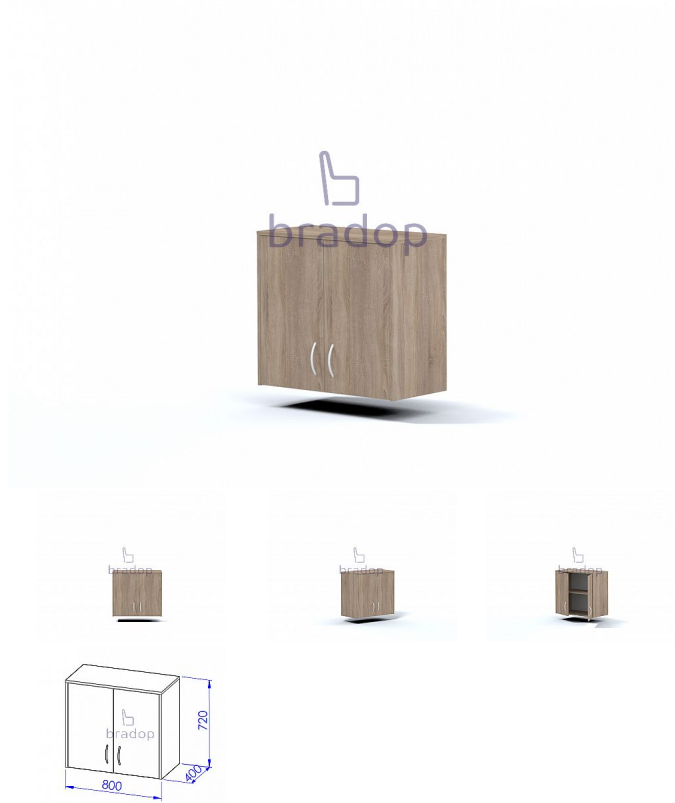

Nástavec sestavy Office

» » Office - dub sonoma

Kód produktu

C535-DS

Nástavec malý s dvířkami sestavy Office TV C535

Dostupnost na hlavním skladě:

4,00 ks

Popis

Nástavec malý s dvířkami sestavy Office TV C535

Materiál: lamino 18mm, ABS hrana v dřevodezénu 2mm, MDF kvalitní NK závěsy Rozměr: šířka 80cm, hloubka 40cm, výška 72cm

Parametry

Výška	72
Šířka	80
Hloubka	40