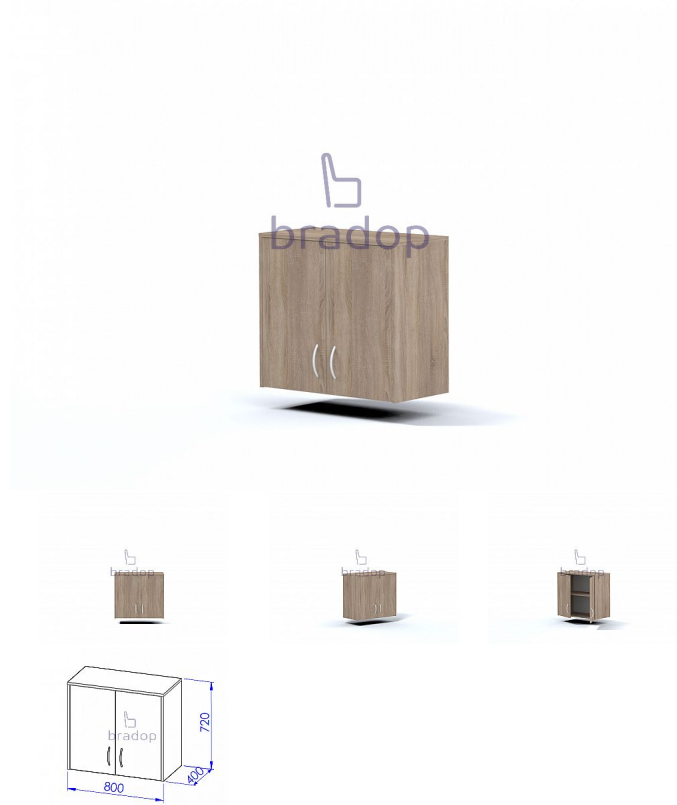

Nástavec sestavy Office

» » Office - dub sonoma

Popis

Nástavec malý s dvířkami sestavy Office TV C535
Materiál: lamino 18mm, ABS hrana v dřevodezénu 2mm, MDF kvalitní NK závěsy
Rozměr: šířka 80cm, hloubka 40cm, výška 72cm

Kód produktu

C535-DS

Nástavec malý s dvířkami sestavy Office TV C535

Dostupnost na hlavním skladě:

4,00 ks

Parametry

Výška	72
Šířka	80
Hloubka	40

Soubory ke stažení