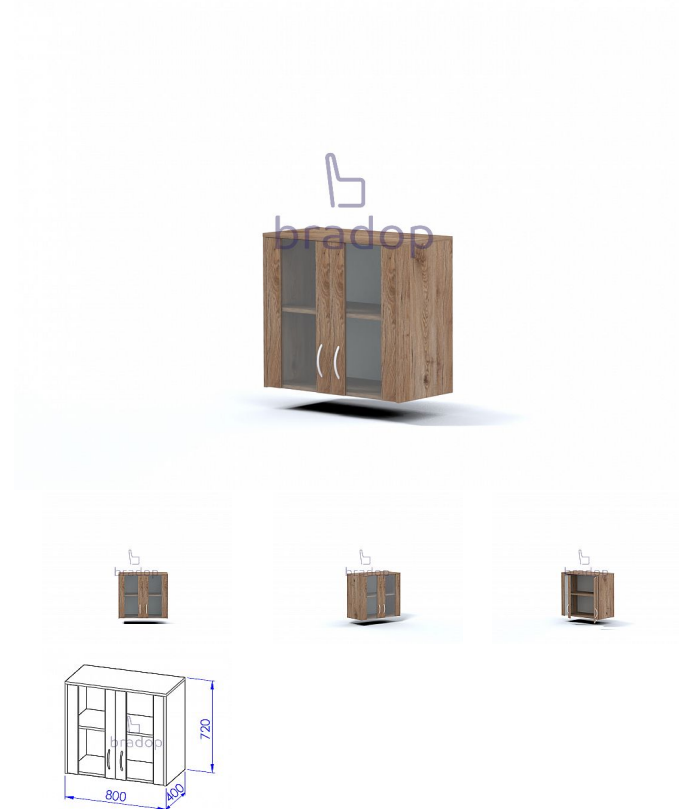

Nástavec sestavy Office

» » Office - dub bordeaux

Popis

Nástavec malý prosklený sestavy Office TV C536
Materiál: lamino 18mm, ABS hrana v dřevodezénu 2mm, MDF kvalitní NK závěsy
Rozměr: šířka 80cm, hloubka 40cm, výška 72cm

Kód produktu

C536-DB

Nástavec malý prosklený sestavy Office TV C536

Dostupnost na hlavním skladě:

Na objednávku

Parametry

Výška	72
Šířka	80
Hloubka	40

Soubory ke stažení