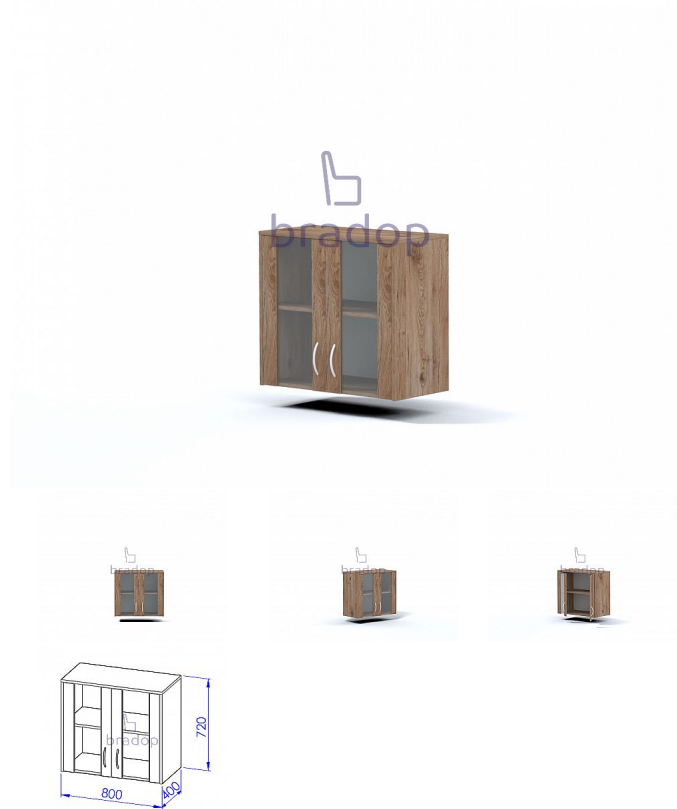

# Nástavec sestavy Office

» » Office - dub bordeaux

## Popis

Nástavec malý prosklený sestavy Office TV C536  
Materiál: lamino 18mm, ABS hrana v dřevodezénu 2mm, MDF kvalitní NK závěsy  
Rozměr: šířka 80cm, hloubka 40cm, výška 72cm

Kód produktu

C536-DB

Nástavec malý prosklený sestavy Office TV C536

## Parametry

Výška	72
Šířka	80
Hloubka	40