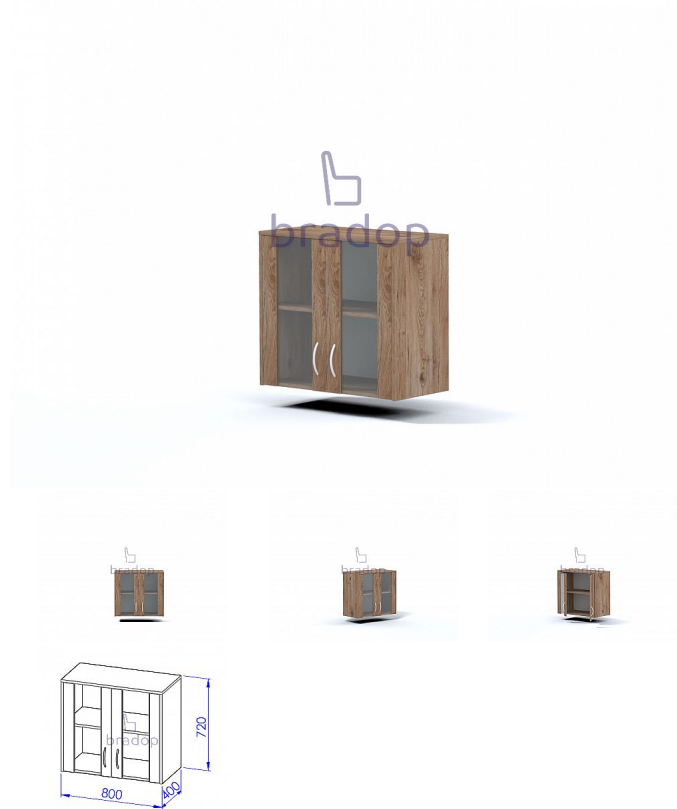

Nástavec sestavy Office

» » Office - dub bordeaux

Popis

Nástavec malý prosklený sestavy Office TV C536
Materiál: lamino 18mm, ABS hrana v dřevodezénu 2mm, MDF kvalitní NK závěsy
Rozměr: šířka 80cm, hloubka 40cm, výška 72cm

Kód produktu

C536-DB

Nástavec malý prosklený sestavy Office TV C536

Dostupnost na hlavním skladě:

Na objednávku

Parametry

Výška	72
Šířka	80
Hloubka	40

Soubory ke stažení