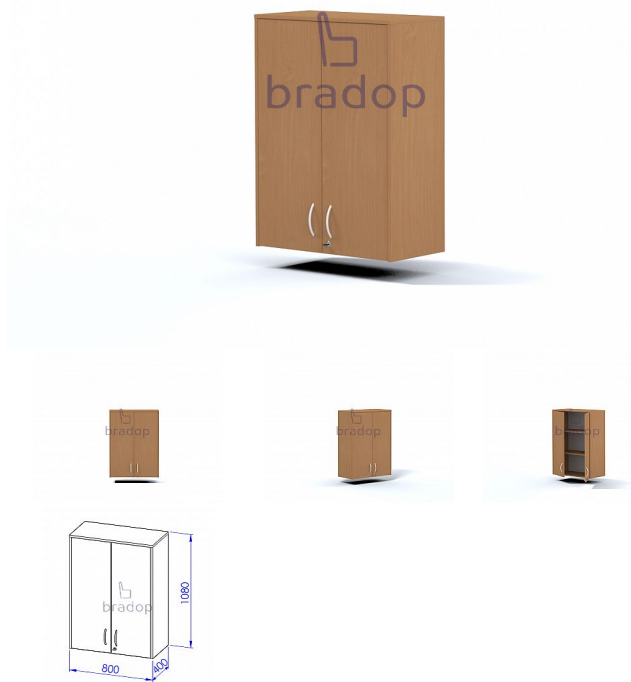

Nástavec sestavy Office se zámkem

» » Office - přírodní

Kód produktu

C509-P

Nástavec sestavy Office se zámkem

Dostupnost na hlavním skladě:

4,00 ks

Popis

Skříňka vysoká s dvířkami a zámkem ze sestavy Office
Materiál: lamino 18mm, ABS hrana v dřevodezénu
2mm, MDF kvalitní NK závěsy Rozměr: šířka 80cm,
hloubka 40cm, výška 108cm

Parametry

Výška	108
Šířka	80
Hloubka	40