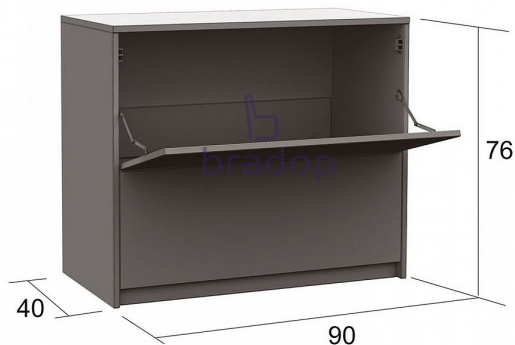

Peřináč 76×90 buk přírodní

» » » L350

Popis

Peřináč - skvělý doplněk do Vaší ložnice - má dost úložného prostoru na uschování Vašich peřin, polštářů...
- má přední praktické otvírání - je velmi kvalitní a pevný
- český výrobek Materiál: - kvalitní lamino - ABS hrana 2 mm v dřevodezenu Rozměry: - celková výška: 76 cm - šířka: 76 cm - hloubka: 40 cm Hmotnost: - 27 kg Objem: - 0,06 m³ Balení po: - 1 ks - dodáváno v demontu

Kód produktu

L350-P

Praktický peřináč v krásném provedení pro odkládání polštářů, peřin a přikrývek

Dostupnost na hlavním skladě:

13,00 ks

Parametry

Výška	76 cm
Šířka	90 cm
Hloubka	40 cm

Soubory ke stažení