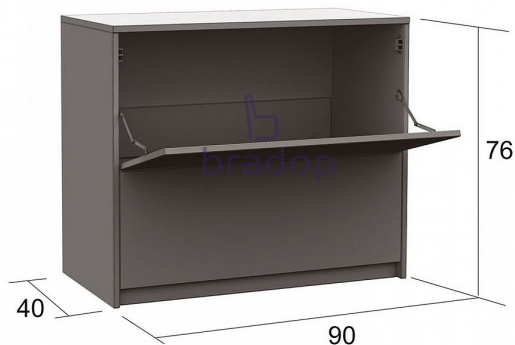

Peřináč 76×90 buk přírodní

» » » L350

Popis

Peřináč - skvělý doplněk do Vaší ložnice - má dost úložného prostoru na uschování Vašich peřin, polštářů...
- má přední praktické otvírání - je velmi kvalitní a pevný
- český výrobek Materiál: - kvalitní lamino - ABS hrana 2 mm v dřevodezenu Rozměry: - celková výška: 76 cm - šířka: 76 cm - hloubka: 40 cm Hmotnost: - 27 kg Objem: - 0,06 m³ Balení po: - 1 ks - dodáváno v demontu

Kód produktu

L350-P

Praktický peřináč v krásném provedení pro odkládání polštářů, peřin a přikrývek

Dostupnost na hlavním skladě:

4,00 ks

Parametry

Výška	76 cm
Šířka	90 cm
Hloubka	40 cm

Soubory ke stažení