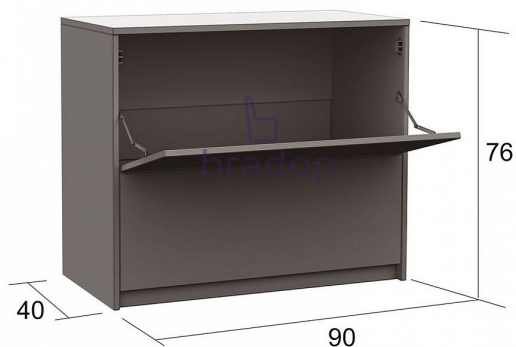

Peřináč 76×90 olše

» » » L350

Kód produktu

L350-L

Praktický peřináč v krásném provedení pro odkládání polštářů, peřin a příkrývek

Dostupnost na hlavním skladě:

2,00 ks

Peřináč 76×90 olše

» » » L350

Popis

Peřináč

- skvělý doplněk do Vaší ložnice
- má dost úložného prostoru na uschování Vašich peřin, polštářů...
- má přední praktické otvírání
- je velmi kvalitní a pevný
- český výrobek

Materiál:

- kvalitní lamino
- ABS hrana 2 mm v dřevodezénu

Rozměry:

- celková výška: 76 cm
- šířka: 76 cm
- hloubka: 40 cm

Hmotnost:

- 27 kg

Objem:

- 0,06 m³

Balení po:

- 1 ks
- dodáváno v demontu

Parametry

Výška	76 cm
Šířka	90 cm
Hloubka	40 cm

Soubory ke stažení

[Montážní návod \(316.88kB\)](#)