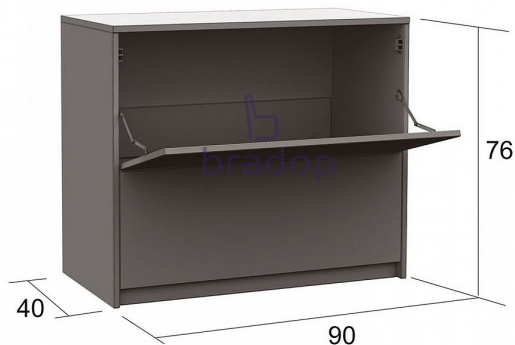

Peřináč 76×90 olše

» » » L350

Popis

Peřináč - skvělý doplněk do Vaší ložnice - má dost úložného prostoru na uschování Vašich peřin, polštářů...
- má přední praktické otvírání - je velmi kvalitní a pevný
- český výrobek Materiál: - kvalitní lamino - ABS hrana 2 mm v dřevodezenu Rozměry: - celková výška: 76 cm - šířka: 76 cm - hloubka: 40 cm Hmotnost: - 27 kg Objem: - 0,06 m³ Balení po: - 1 ks - dodáváno v demontu

Kód produktu

L350-L

Praktický peřináč v krásném provedení pro odkládání polštářů, peřin a příkrývek

Dostupnost na hlavním skladě:

16,00 ks

Parametry

Výška	76 cm
Šířka	90 cm
Hloubka	40 cm

Soubory ke stažení