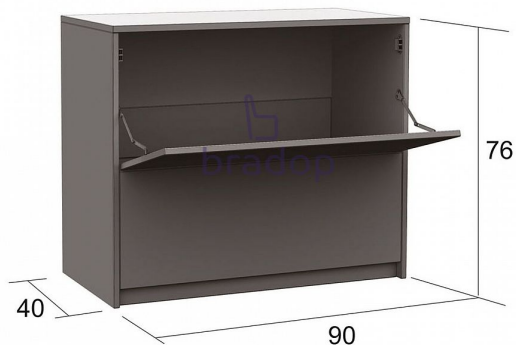

Peřináč 76×90 olše

» » » L350

Kód produktu

L350-L

Praktický peřináč v krásném provedení pro odkládání polštářů, peřin a příkrývek

Dostupnost na hlavním skladě:

1,00 ks

Peřináč 76×90 olše

» » » L350

Popis

Peřináč

- skvělý doplněk do Vaší ložnice
- má dost úložného prostoru na uschování Vašich peřin, polštářů...
- má přední praktické otvírání
- je velmi kvalitní a pevný
- český výrobek

Materiál:

- kvalitní lamino
- ABS hrana 2 mm v dřevodezénu

Rozměry:

- celková výška: 76 cm
- šířka: 76 cm
- hloubka: 40 cm

Hmotnost:

- 27 kg

Objem:

- 0,06 m³

Balení po:

- 1 ks
- dodáváno v demontu

Parametry

Výška	76 cm
Šířka	90 cm
Hloubka	40 cm

Soubory ke stažení

[Montážní návod \(316.88kB\)](#)