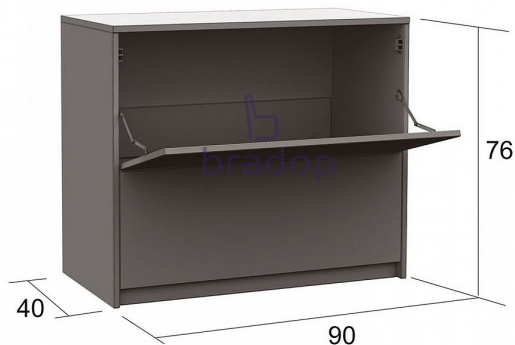

Peřináč 76×90 olše

» » » L350

Popis

Peřináč - skvělý doplněk do Vaší ložnice - má dost úložného prostoru na uschování Vašich peřin, polštářů...
- má přední praktické otvírání - je velmi kvalitní a pevný
- český výrobek Materiál: - kvalitní lamino - ABS hrana 2 mm v dřevodezenu Rozměry: - celková výška: 76 cm - šířka: 76 cm - hloubka: 40 cm Hmotnost: - 27 kg Objem: - 0,06 m³ Balení po: - 1 ks - dodáváno v demontu

Kód produktu

L350-L

Praktický peřináč v krásném provedení pro odkládání polštářů, peřin a příkrývek

Dostupnost na hlavním skladě:

15,00 ks

Parametry

Výška	76 cm
Šířka	90 cm
Hloubka	40 cm

Soubory ke stažení