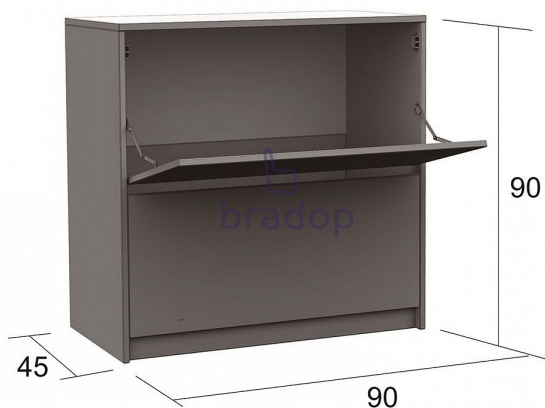

Peřináč 90×90 černá

» » » L351

Kód produktu

L351-C

Praktický peřináč v krásném provedení pro odkládání polštářů, peřin a příkrývek

Dostupnost na hlavním skladě:

1,00 ks

Peřináč 90×90 černá

» » » L351

Popis

Peřináč

- bude skvělým doplňkem ve Vaší ložnici
- má dostatek úložného místa pro vaše peřiny, polštáře...
- má přední praktické otvírání
- český výrobek

Materiál:

- kvalitní lamino
- ABS hrana 2 mm v dřevodezénu

Rozměry:

- celková výška: 90 cm
- šířka: 90 cm
- hloubka: 45 cm

Hmotnost:

- 30,2 kg

Objem:

- 0,069 m³

Balení po:

- 1 ks
- dodáváno v demontu

Parametry

Výška	90 cm
Šířka	90 cm
Hloubka	45 cm

Soubory ke stažení

[Montážní návod \(316.81kB\)](#)