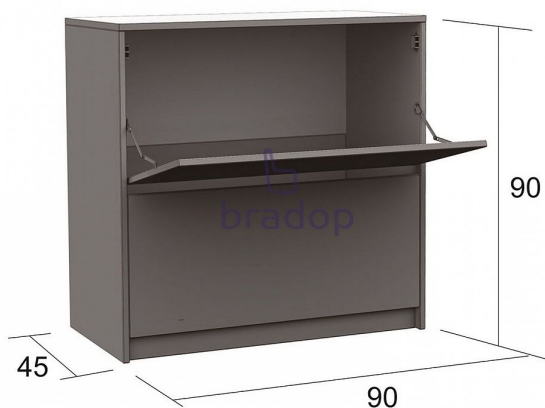

Peřináč 90×90 černá

» » » L351

Kód produktu

L351-C

Praktický peřináč v krásném provedení pro odkládání polštářů, peřin a přikrývek

Dostupnost na hlavním skladě:

1,00 ks

Peřináč 90×90 černá

» » » L351

Popis

Peřináč

- bude skvělým doplňkem ve Vaší ložnici
- má dostatek úložného místa pro vaše peřiny, polštáře...
- má přední praktické otvírání
- český výrobek

Materiál:

- kvalitní lamino
- ABS hrana 2 mm v dřevodezénu

Rozměry:

- celková výška: 90 cm
- šířka: 90 cm
- hloubka: 45 cm

Hmotnost:

- 30,2 kg

Objem:

- 0,069 m³

Balení po:

- 1 ks
- dodáváno v demontu

Parametry

Výška	90 cm
Šířka	90 cm
Hloubka	45 cm

Soubory ke stažení

[Montážní návod \(316.81kB\)](#)