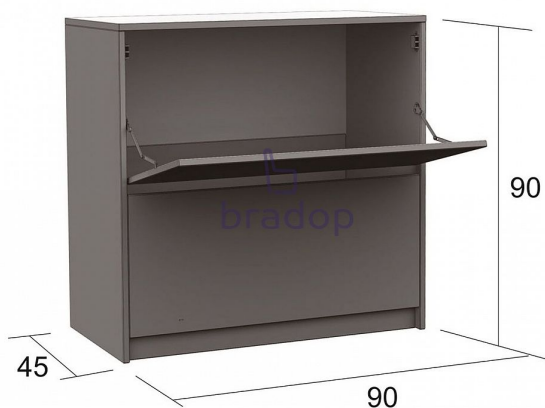

Peřináč 90×90 dub bordeaux

» » » L351

Kód produktu

L351-DB

Praktický peřináč v krásném provedení pro odkládání polštářů, peřin a přikrývek

Dostupnost na hlavním skladě:

1,00 ks

Peřináč 90×90 dub bordeaux

» » » L351

Popis

Peřináč

- bude skvělým doplňkem ve Vaší ložnici
- má dostatek úložného místa pro vaše peřiny, polštáře...
- má přední praktické otvírání
- český výrobek

Materiál:

- kvalitní lamino
- ABS hrana 2 mm v dřevodezénu

Rozměry:

- celková výška: 90 cm
- šířka: 90 cm
- hloubka: 45 cm

Hmotnost:

- 30,2 kg

Objem:

- 0,069 m³

Balení po:

- 1 ks
- dodáváno v demontu

Parametry

Výška	90 cm
Šířka	90 cm
Hloubka	45 cm

Soubory ke stažení

[Montážní návod \(316.81kB\)](#)