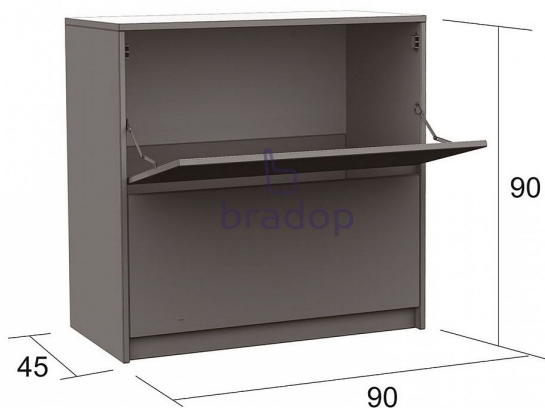

Peřináč 90×90 dub bordeaux

» » » L351

Popis

Peřináč - bude skvělým doplňkem ve Vaší ložnici - má dostatek úložného místa pro vaše peřiny, polštáře... - má přední praktické otvírání - český výrobek Materiál: - kvalitní lamino - ABS hrana 2 mm v dřevodezenu
Rozměry: - celková výška: 90 cm - šířka: 90 cm - hloubka: 45 cm Hmotnost: - 30,2 kg Objem: - 0,069 m³
Balení po: - 1 ks - dodáváno v demontu

Kód produktu

L351-DB

Praktický peřináč v krásném provedení pro odkládání polštářů, peřin a přikrývek

Dostupnost na hlavním skladě:

Na objednávku

Parametry

Výška	90 cm
Šířka	90 cm
Hloubka	45 cm

Soubory ke stažení