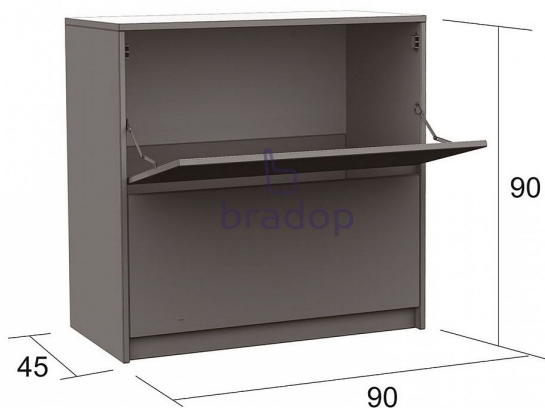

Peřináč 90×90 dub bordeaux

» » » L351

Popis

Peřináč - bude skvělým doplňkem ve Vaší ložnici - má dostatek úložného místa pro vaše peřiny, polštáře... - má přední praktické otvírání - český výrobek Materiál: - kvalitní lamino - ABS hrana 2 mm v dřevodezénu
Rozměry: - celková výška: 90 cm - šířka: 90 cm - hloubka: 45 cm Hmotnost: - 30,2 kg Objem: - 0,069 m³
Balení po: - 1 ks - dodáváno v demontu

Kód produktu

L351-DB

Praktický peřináč v krásném provedení pro odkládání polštářů, peřin a příkrývek

Dostupnost na hlavním skladě:

Na objednávku

Parametry

Výška	90 cm
Šířka	90 cm
Hloubka	45 cm

Soubory ke stažení