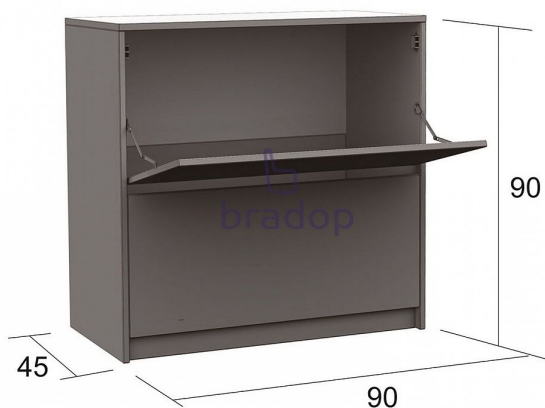

# Peřináč 90×90 dub bordeaux

» » » L351

Kód produktu

L351-DB

Praktický peřináč v krásném provedení pro odkládání polštářů, peřin a přikrývek

Dostupnost na hlavním skladě:

1,00 ks

### Rozměry:

- celková výška: 90 cm
- šířka: 90 cm
- hloubka: 45 cm

## Parametry

Výška	90 cm
Šířka	90 cm
Hloubka	45 cm