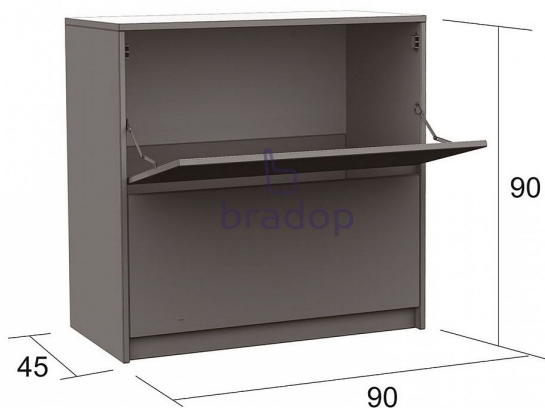

# Peřináč 90×90 dub bordeaux

» » » L351

## Popis

Peřináč - bude skvělým doplňkem ve Vaší ložnici - má dostatek úložného místa pro vaše peřiny, polštáře... - má přední praktické otvírání - český výrobek Materiál: - kvalitní lamino - ABS hrana 2 mm v dřevodezěnu  
Rozměry: - celková výška: 90 cm - šířka: 90 cm - hloubka: 45 cm Hmotnost: - 30,2 kg Objem: - 0,069 m<sup>3</sup>  
Balení po: - 1 ks - dodáváno v demontu

Kód produktu

L351-DB

Praktický peřináč v krásném provedení pro odkládání polštářů, peřin a příkrývek

Dostupnost na hlavním skladě:

Na objednávku

## Parametry

Výška	90 cm
Šířka	90 cm
Hloubka	45 cm