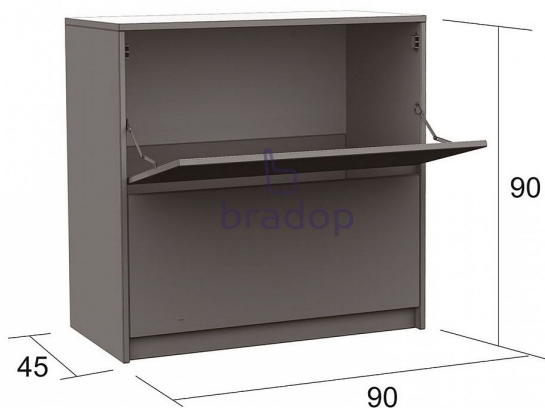

# Peřináč 90x90 buk přírodní

» » » L351

## Popis

Peřináč - bude skvělým doplňkem ve Vaší ložnici - má dostatek úložného místa pro vaše peřiny, polštáře... - má přední praktické otvírání - český výrobek Materiál: - kvalitní lamino - ABS hrana 2 mm v dřevodezénu  
Rozměry: - celková výška: 90 cm - šířka: 90 cm - hloubka: 45 cm Hmotnost: - 30,2 kg Objem: - 0,069 m<sup>3</sup>  
Balení po: - 1 ks - dodáváno v demontu

Kód produktu

L351-P

Praktický peřináč v krásném provedení pro odkládání polštářů, peřin a přikrývek

Dostupnost na hlavním skladě:

13,00 ks