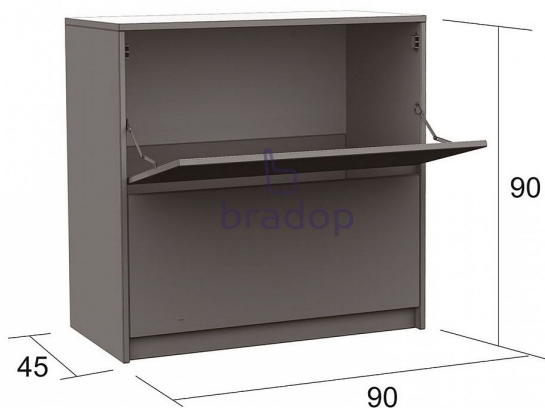

Peřináč 90x90 buk přírodní

» » » L351

Kód produktu

L351-P

Praktický peřináč v krásném provedení pro odkládání polštářů, peřin a přikrývek

Dostupnost na hlavním skladě:

17,00 ks

Popis

Peřináč - bude skvělým doplňkem ve Vaší ložnici - má dostatek úložného místa pro vaše peřiny, polštáře... - má přední praktické otvírání - český výrobek Materiál: - kvalitní lamino - ABS hrana 2 mm v dřevodezénu
Rozměry: - celková výška: 90 cm - šířka: 90 cm - hloubka: 45 cm Hmotnost: - 30,2 kg Objem: - 0,069 m³
Balení po: - 1 ks - dodáváno v demontu