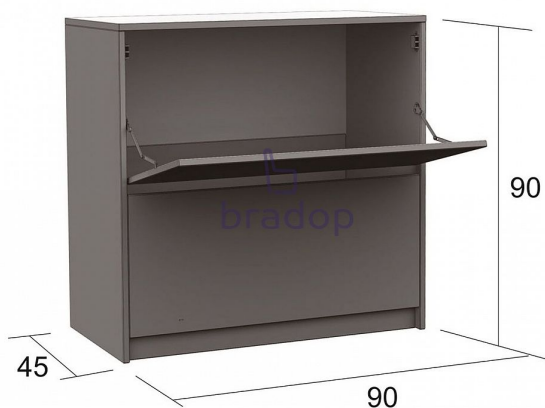

Peřináč 90x90 olše

» » » L351

Kód produktu

L351-L

Praktický peřináč v krásném provedení pro odkládání polštářů, peřin a přikrývek

Dostupnost na hlavním skladě:

5,00 ks

Peřináč 90x90 olše

» » » L351

Popis

Peřináč

- bude skvělým doplňkem ve Vaší ložnici
- má dostatek úložného místa pro vaše peřiny, polštáře...
- má přední praktické otvírání
- český výrobek

Materiál:

- kvalitní lamino
- ABS hrana 2 mm v dřevodezénu

Rozměry:

- celková výška: 90 cm
- šířka: 90 cm
- hloubka: 45 cm

Hmotnost:

- 30,2 kg

Objem:

- 0,069 m³

Balení po:

- 1 ks
- dodáváno v demontu