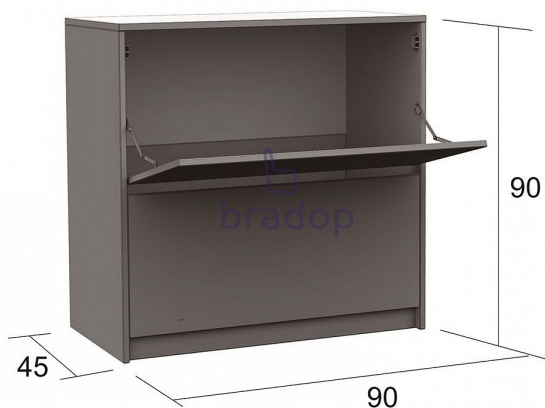

# Peřináč 90x90 olše

» » » L351

Kód produktu

L351-L

Praktický peřináč v krásném provedení pro odkládání polštářů, peřin a přikrývek

Dostupnost na hlavním skladě:

7,00 ks

### Rozměry:

- celková výška: 90 cm
- šířka: 90 cm
- hloubka: 45 cm

## Parametry

Výška	0
Šířka	0
Hloubka	45 cm