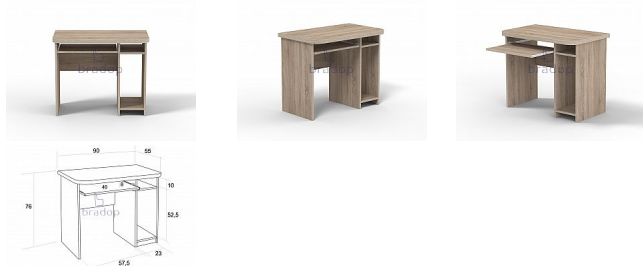

Počítačový stůl DALE - dub sonoma

» Dětské pokoje » Pokojíček CASPER

Popis

Počítačový stůl DALE C003 laminový mini Počítačový stůl menších rozměrů. Stůl je vyroben z lamina a oplepen ABS hranou. Navýběr více barevných provedení.

Kód produktu

C003-DS

Počítačový stůl DALE laminový mini

Dostupnost na hlavním skladě:

7,00 ks

Parametry

| | |
|---------|-------|
| Výška | 76 cm |
| Šířka | 90 cm |
| Hloubka | 55 cm |

Soubory ke stažení