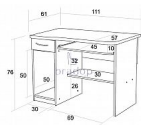

Počítačový stůl FRED creme růžová

» Kancelář » Psací a pracovní stoly » C006

Popis

Počítačový stůl FRED laminový se zásuvkou

Praktický stůl se zásuvnou policí na klávesnici.

Zásuvka se hodí pro drobné a potřebné předměty

Stůl je vyrobený z kvalitních laminových desek a olepen ABS hranou v dřevodezenu

Kód produktu

C006-CER

Počítačový stůl FRED laminový se zásuvkou

Dostupnost na hlavním skladě:

3,00 ks

Parametry

Výška	76 cm
Šířka	110 cm
Hloubka	60 cm