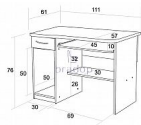

Počítačový stůl FRED creme růžová

» Dětské pokoje » Stoly

Popis

Počítačový stůl FRED laminový se zásuvkou Praktický stůl se zásuvnou policí na klávesnici. Zásuvka se hodí pro drobné a potřebné předměty Stůl je vyrobený z kvalitních laminových desek a olepen ABS hranou v dřevodezenu

Kód produktu

C006-CER

Počítačový stůl FRED laminový se zásuvkou

Dostupnost na hlavním skladě:

3,00 ks

Parametry

Výška	76 cm
Šířka	110 cm
Hloubka	60 cm

Soubory ke stažení