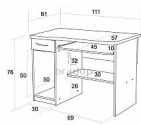

Počítačový stůl FRED creme růžová

» Dětské pokoje » Stoly

Popis

Počítačový stůl FRED laminový se zásuvkou Praktický stůl se zásuvnou policí na klávesnici. Zásuvka se hodí pro drobné a potřebné předměty Stůl je vyrobený z kvalitních laminových desek a olepen ABS hranou v dřevodezénu

Kód produktu

C006-CER

Počítačový stůl FRED laminový se zásuvkou

Dostupnost na hlavním skladě:

3,00 ks

Parametry

Výška	76 cm
Šířka	110 cm
Hloubka	60 cm

Soubory ke stažení