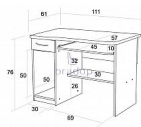

Počítačový stůl FRED creme růžová

» Dětské pokoje » Stoly

Popis

Počítačový stůl FRED laminový se zásuvkou Praktický stůl se zásuvnou policí na klávesnici. Zásuvka se hodí pro drobné a potřebné předměty Stůl je vyrobený z kvalitních laminových desek a olepen ABS hranou v dřevodezénu

Kód produktu

C006-CER

Počítačový stůl FRED laminový se zásuvkou

Dostupnost na hlavním skladě:

3,00 ks

Parametry

Výška	76 cm
Šířka	110 cm
Hloubka	60 cm

Soubory ke stažení