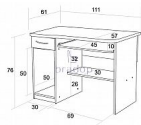

Počítačový stůl FRED creme zelená

» Dětské pokoje » Stoly

Popis

Počítačový stůl FRED laminový se zásuvkou Praktický stůl se zásuvnou policí na klávesnici. Zásuvka se hodí pro drobné a potřebné předměty Stůl je vyrobený z kvalitních laminových desek a olepen ABS hranou v dřevodezenu

Kód produktu

C006-CEZ

Počítačový stůl FRED laminový se zásuvkou

Dostupnost na hlavním skladě:

3,00 ks

Parametry

Výška	76 cm
Šířka	110 cm
Hloubka	60 cm

Soubory ke stažení