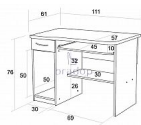

Počítačový stůl FRED creme zelená

» Dětské pokoje » Stoly

Popis

Počítačový stůl FRED laminový se zásuvkou Praktický stůl se zásuvnou policí na klávesnici. Zásuvka se hodí pro drobné a potřebné předměty Stůl je vyrobený z kvalitních laminových desek a olepen ABS hranou v dřevodezenu

Kód produktu

C006-CEZ

Počítačový stůl FRED laminový se zásuvkou

Dostupnost na hlavním skladě:

3,00 ks

Parametry

Výška	76 cm
Šířka	110 cm
Hloubka	60 cm

Soubory ke stažení