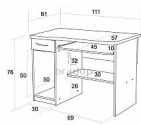

Počítačový stůl FRED creme

» Dětské pokoje » Stoly

Popis

Počítačový stůl FRED laminový se zásuvkou Praktický stůl se zásuvnou policí na klávesnici. Zásuvka se hodí pro drobné a potřebné předměty Stůl je vyrobený z kvalitních laminových desek a olepen ABS hranou v dřevodezénu

Kód produktu

C006-CE

Počítačový stůl FRED laminový se zásuvkou

Dostupnost na hlavním skladě:

4,00 ks

Parametry

| | |
|---------|--------|
| Výška | 76 cm |
| Šířka | 110 cm |
| Hloubka | 60 cm |

Soubory ke stažení