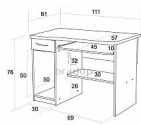

Počítačový stůl FRED creme

» Dětské pokoje » Stoly

Popis

Počítačový stůl FRED laminový se zásuvkou Praktický stůl se zásuvnou policí na klávesnici. Zásuvka se hodí pro drobné a potřebné předměty Stůl je vyrobený z kvalitních laminových desek a olepen ABS hranou v dřevodezénu

Kód produktu

C006-CE

Počítačový stůl FRED laminový se zásuvkou

Dostupnost na hlavním skladě:

4,00 ks

Parametry

Výška	76 cm
Šířka	110 cm
Hloubka	60 cm

Soubory ke stažení