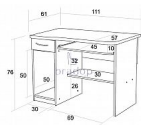

Počítačový stůl FRED dub sonoma

» Kancelář » Psací a pracovní stoly » C006

Popis

Počítačový stůl FRED laminový se zásuvkou

Praktický stůl se zásuvnou policí na klávesnici.

Zásuvka se hodí pro drobné a potřebné předměty

Stůl je vyrobený z kvalitních laminových desek a olepen ABS hranou v dřevodezénu

Kód produktu

C006-DS

Počítačový stůl FRED laminový se zásuvkou

Dostupnost na hlavním skladě:

3,00 ks

Parametry

Výška	76 cm
Šířka	110 cm
Hloubka	60 cm