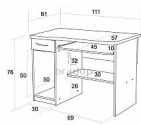

## Popis

Počítačový stůl FRED laminový se zásuvkou Praktický stůl se zásuvnou policí na klávesnici. Zásuvka se hodí pro drobné a potřebné předměty Stůl je vyrobený z kvalitních laminových desek a olepen ABS hranou v dřevodezénu

## Parametry

Výška	76 cm
Šířka	110 cm
Hloubka	60 cm