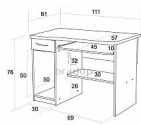

Počítačový stůl FRED dub sonoma

» Dětské pokoje » Stoly

Popis

Počítačový stůl FRED laminový se zásuvkou Praktický stůl se zásuvnou policí na klávesnici. Zásuvka se hodí pro drobné a potřebné předměty Stůl je vyrobený z kvalitních laminových desek a olepen ABS hranou v dřevodezénu

Kód produktu

C006-DS

Počítačový stůl FRED laminový se zásuvkou

Dostupnost na hlavním skladě:

5,00 ks

Parametry

Výška	76 cm
Šířka	110 cm
Hloubka	60 cm

Soubory ke stažení