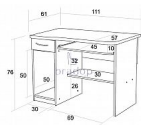

Počítačový stůl FRED přírodní

» Kancelář » Psací a pracovní stoly » C006

Popis

Počítačový stůl FRED laminový se zásuvkou

Praktický stůl se zásuvnou policí na klávesnici.

Zásuvka se hodí pro drobné a potřebné předměty

Stůl je vyrobený z kvalitních laminových desek a olepen ABS hranou v dřevodezenu

Kód produktu

C006-P

Počítačový stůl FRED laminový se zásuvkou

Dostupnost na hlavním skladě:

3,00 ks

Parametry

Výška	76 cm
Šířka	110 cm
Hloubka	60 cm