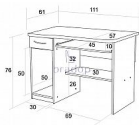

Počítačový stůl FRED přírodní

» Kancelář » Kancelářské a počítačové stoly

Popis

Počítačový stůl FRED laminový se zásuvkou Praktický stůl se zásuvnou policí na klávesnici. Zásuvka se hodí pro drobné a potřebné předměty Stůl je vyrobený z kvalitních laminových desek a olepen ABS hranou v dřevodezénu

Kód produktu

C006-P

Počítačový stůl FRED laminový se zásuvkou

Dostupnost na hlavním skladě:

3,00 ks

Parametry

Výška	76 cm
Šířka	110 cm
Hloubka	60 cm

Soubory ke stažení