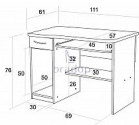

Počítačový stůl FRED přírodní

» Kancelář » Kancelářské a počítačové stoly

Popis

Počítačový stůl FRED laminový se zásuvkou Praktický stůl se zásuvnou policí na klávesnici. Zásuvka se hodí pro drobné a potřebné předměty Stůl je vyrobený z kvalitních laminových desek a olepen ABS hranou v dřevodezenu

Kód produktu

C006-P

Počítačový stůl FRED laminový se zásuvkou

Dostupnost na hlavním skladě:

3,00 ks

Parametry

Výška	76 cm
Šířka	110 cm
Hloubka	60 cm

Soubory ke stažení