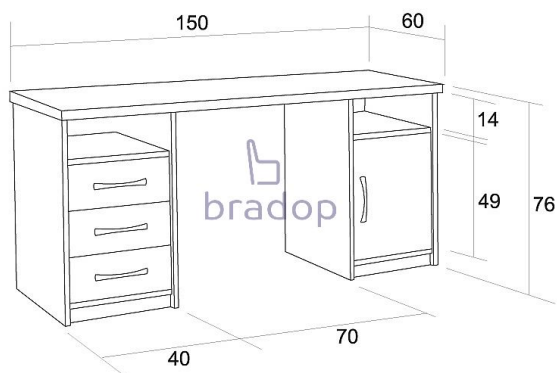

# Počítačový stůl JAMES creme fialová

» Dětské pokoje » Pokojíček CASPER

### Počítačový stůl JAMES variabilní C065

Praktický počítačový stůl se zásuvkami.

Šuplíky lze připevnit na pravou nebo na levou stranu.

Stůl je opatřen kvalitními NK závěsy a kuličkovými celovýsuvy.

Je vyroben z kvalitních laminových desek a olepen ABS hranou v dřevodezénu.

## Parametry

Výška	76 cm
Šířka	150 cm
Hloubka	60 cm