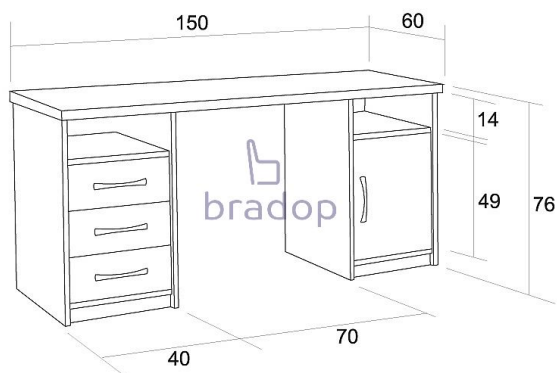

# Počítačový stůl JAMES creme růžová

» Dětské pokoje » Pokojíček CASPER

### Počítačový stůl JAMES variabilní C065

Praktický počítačový stůl se zásuvkami.

Šuplíky lze připevnit na pravou nebo na levou stranu.

Stůl je opatřen kvalitními NK závěsy a kuličkovými celovýsuvy.

Je vyroben z kvalitních laminových desek a olepen ABS hranou v dřevodezénu.

## Parametry

Výška	76 cm
Šířka	150 cm
Hloubka	60 cm