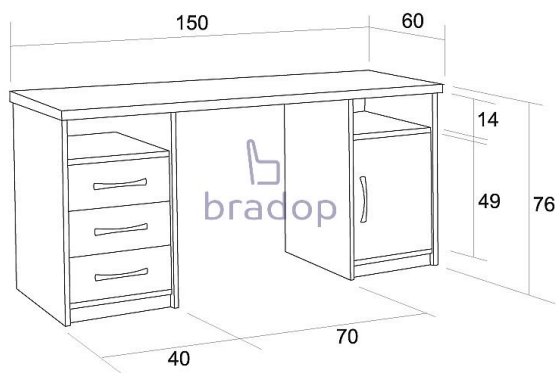

Počítačový stůl JAMES creme

» Dětské pokoje » Pokojíček CASPER

Popis

Počítačový stůl JAMES variabilní C065

Praktický počítačový stůl se zásuvkami.

Šuplíky lze připevnit na pravou nebo na levou stranu.

Stůl je opatřen kvalitními NK závěsy a kuličkovými celovýsuvy.

Je vyroben z kvalitních laminových desek a olepen ABS hranou v dřevodezénu.

Kód produktu

C065-CE

Počítačový stůl JAMES variabilní

Dostupnost na hlavním skladě:

2,00 ks
na cestě 4,00 ks

Parametry

Výška	76 cm
Šířka	150 cm
Hloubka	60 cm