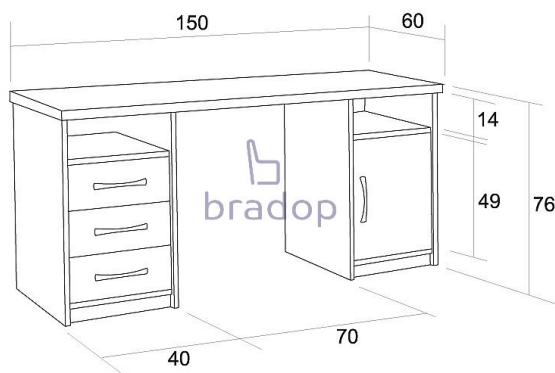

Počítačový stůl JAMES dub sonoma

» Dětské pokoje » Pokojíček CASPER

Popis

Počítačový stůl JAMES variabilní C065

Praktický počítačový stůl se zásuvkami.

Šuplíky lze připevnit na pravou nebo na levou stranu.

Stůl je opatřen kvalitními NK závěsy a kuličkovými celovýsuvy.

Je vyroben z kvalitních laminových desek a olepen ABS hranou v dřevodezénu.

Kód produktu

C065-DS

Počítačový stůl JAMES variabilní

Dostupnost na hlavním skladě:

Na objednávku
na cestě 8,00 ks

Parametry

Výška	76 cm
Šířka	150 cm
Hloubka	60 cm

Soubory ke stažení

[Montážní návod \(333.5kB\)](#)

[Montážní návod \(1.56MB\)](#)