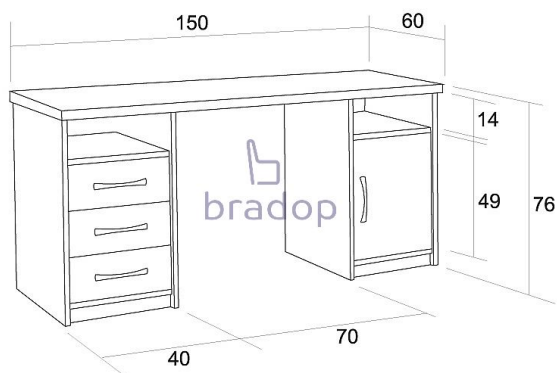

Počítačový stůl JAMES přírodní

» Dětské pokoje » Pokojíček CASPER

Popis

Počítačový stůl JAMES variabilní C065

Praktický počítačový stůl se zásuvkami.

Šuplíky lze připevnit na pravou nebo na levou stranu.

Stůl je opatřen kvalitními NK závěsy a kuličkovými celovýsuvy.

Je vyroben z kvalitních laminových desek a olepen ABS hranou v dřevodezénu.

Kód produktu

C065-P

Počítačový stůl JAMES variabilní

Dostupnost na hlavním skladě:

4,00 ks

Parametry

Výška	76 cm
Šířka	150 cm
Hloubka	60 cm