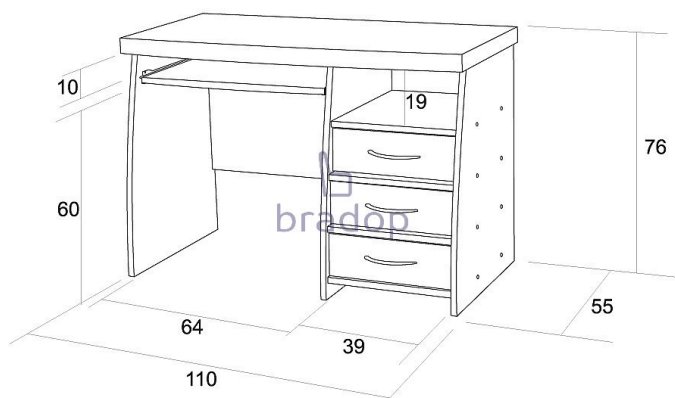

Počítačový stůl JIM - creme růžová

» Dětské pokoje » Pokojíček CASPER

Popis

Počítačový stůl JIM C060

Praktický počítačový stůl se zásuvkami a zásuvnou policí na klávesnici.

Je vyroben z kvalitních laminových desek a olepen ABS hranou v dřevodezénu.

Kód produktu

C060-CER

Počítačový stůl JIM laminový se zásuvkami

Dostupnost na hlavním skladě:

Na objednávku

Parametry

Výška	76 cm
Šířka	120 cm
Hloubka	74 cm

Soubory ke stažení