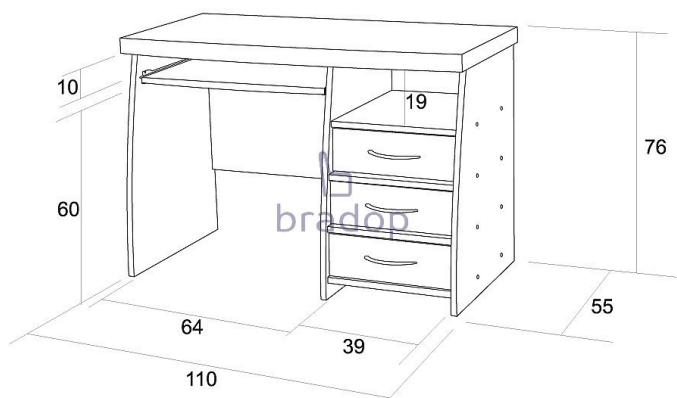

Počítačový stůl JIM - creme

» Dětské pokoje » Pokojíček CASPER

Popis

Počítačový stůl JIM C060

Praktický počítačový stůl se zásuvkami a zásuvnou policí na klávesnici.

Je vyroben z kvalitních laminových desek a olepen ABS hranou v dřevodezénu.

Kód produktu

C060-CE

Počítačový stůl JIM laminový se zásuvkami

Dostupnost na hlavním skladě:

6,00 ks

Parametry

Výška	76 cm
Šířka	120 cm
Hloubka	74 cm

Soubory ke stažení