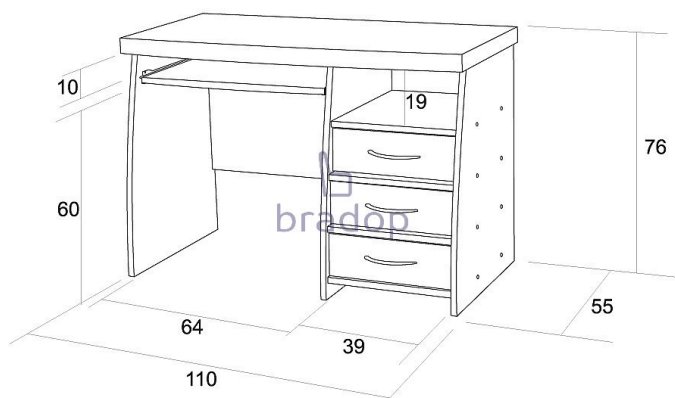

Počítačový stůl JIM - dub bordeaux

» Dětské pokoje » Pokojíček CASPER

Popis

Počítačový stůl JIM C060

Praktický počítačový stůl se zásuvkami a zásuvnou policí na klávesnici.

Je vyroben z kvalitních laminových desek a oplepen ABS hranou v dřevodezénu.

Kód produktu

C060-DB

Počítačový stůl JIM laminový se zásuvkami

Dostupnost na hlavním skladě:

1,00 ks

Parametry

Výška	76 cm
Šířka	120 cm
Hloubka	74 cm

Soubory ke stažení