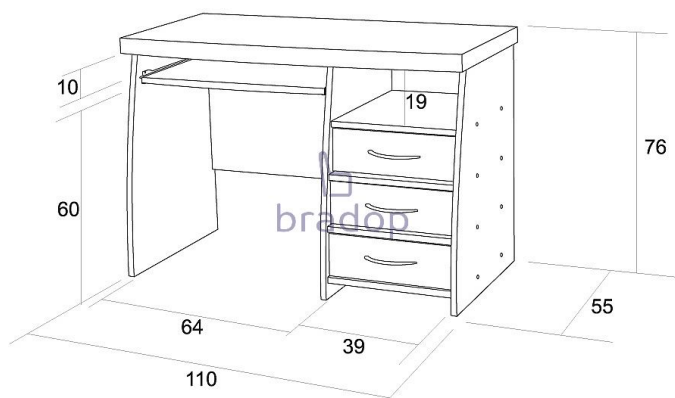

Počítačový stůl JIM - dub sonoma

» Dětské pokoje » Pokojíček CASPER

Popis

Počítačový stůl JIM C060

Praktický počítačový stůl se zásuvkami a zásuvnou policí na klávesnici.

Je vyroben z kvalitních laminových desek a olepen ABS hranou v dřevodezénu.

Kód produktu

C060-DS

Počítačový stůl JIM laminový se zásuvkami

Dostupnost na hlavním skladě:

4,00 ks

Parametry

Výška	76 cm
Šířka	120 cm
Hloubka	74 cm

Soubory ke stažení