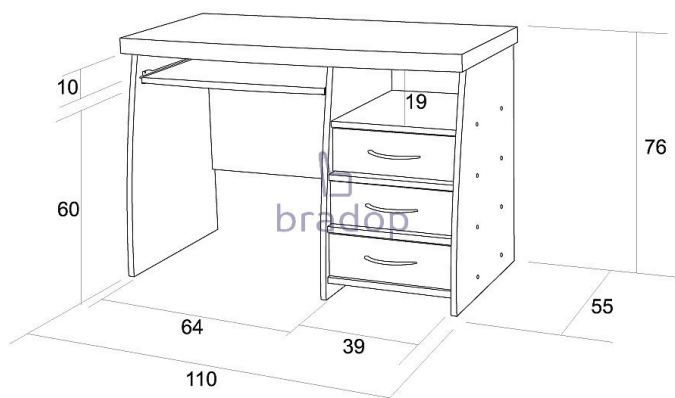

Počítačový stůl JIM - hnědý

» Dětské pokoje » Pokojíček CASPER

Popis

Počítačový stůl JIM C060

Praktický počítačový stůl se zásuvkami a zásuvnou policí na klávesnici.

Je vyroben z kvalitních laminových desek a oplepen ABS hranou v dřevodezénu.

Kód produktu

C060-H

Počítačový stůl JIM laminový se zásuvkami

Dostupnost na hlavním skladě:

6,00 ks

Parametry

Výška	76 cm
Šířka	120 cm
Hloubka	74 cm

Soubory ke stažení