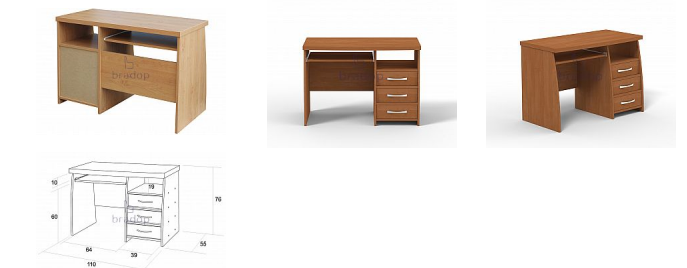

Počítačový stůl JIM - olše

» Dětské pokoje » Pokojíček CASPER

Popis

Počítačový stůl JIM C060 Praktický počítačový stůl se zásuvkami a zásuvnou policí na klávesnici. Je vyroben z kvalitních laminových desek a olepen ABS hranou v dřevodezénu.

Kód produktu

C060-L

Počítačový stůl JIM laminový se zásuvkami

Dostupnost na hlavním skladě:

3,00 ks

Parametry

Výška	76 cm
Šířka	120 cm
Hloubka	74 cm

Soubory ke stažení