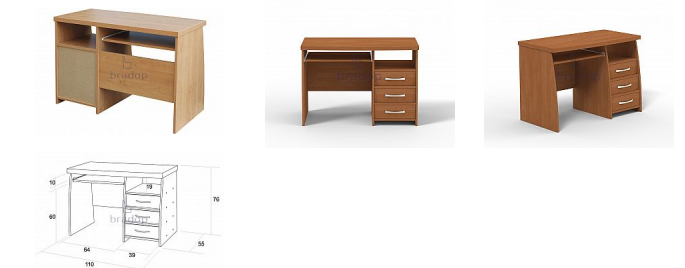

Počítačový stůl JIM - olše

» Dětské pokoje » Pokojíček CASPER

Popis

Počítačový stůl JIM C060 Praktický počítačový stůl se zásuvkami a zásuvnou policí na klávesnici. Je vyroben z kvalitních laminových desek a olepen ABS hranou v dřevodezénu.

Kód produktu

C060-L

Počítačový stůl JIM laminový se zásuvkami

Dostupnost na hlavním skladě:

3,00 ks

Parametry

Výška	76 cm
Šířka	120 cm
Hloubka	74 cm

Soubory ke stažení