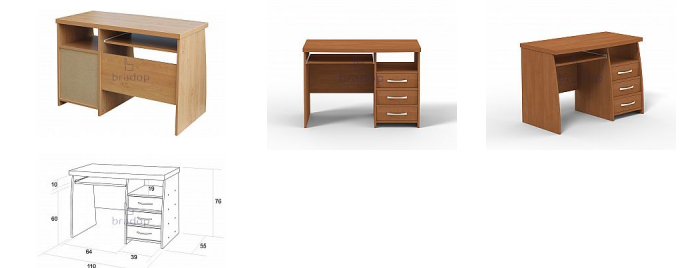

Počítačový stůl JIM - olše

» Dětské pokoje » Pokojíček CASPER

Popis

Počítačový stůl JIM C060 Praktický počítačový stůl se zásuvkami a zásuvnou policí na klávesnici. Je vyroben z kvalitních laminových desek a olepen ABS hranou v dřevodezěnu.

Kód produktu

C060-L

Počítačový stůl JIM laminový se zásuvkami

Dostupnost na hlavním skladě:

3,00 ks

Parametry

Výška	76 cm
Šířka	120 cm
Hloubka	74 cm

Soubory ke stažení