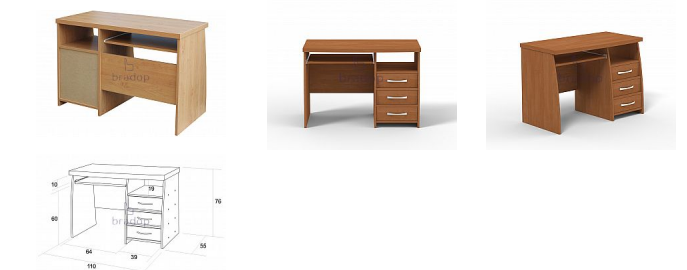

Počítačový stůl JIM - olše

» Dětské pokoje » Pokojíček CASPER

Popis

Počítačový stůl JIM C060

Praktický počítačový stůl se zásuvkami a zásuvnou policí na klávesnici.

Je vyroben z kvalitních laminových desek a olepen ABS hranou v dřevodezénu.

Kód produktu

C060-L

Počítačový stůl JIM laminový se zásuvkami

Dostupnost na hlavním skladě:

Na objednávku

Parametry

Výška	76 cm
Šířka	120 cm
Hloubka	74 cm

Soubory ke stažení