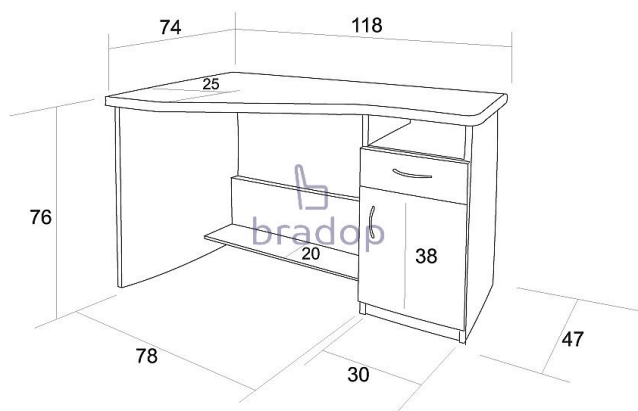

Počítačový stůl rohový STEVE - creme růžová

» Dětské pokoje » Pokojíček CASPER

Popis

Rohový počítačový stůl STEVE

Praktický rohový stůl krásně šetří místo.

Je opatřen šuplíkem a skříňkou.

Vyrobený z kvalitních laminových desek a olepen ABS hranou v dřevodezénu.

Kód produktu

C012-CER

Rohový počítačový stůl STEVE

Dostupnost na hlavním skladě:

6,00 ks

Parametry

Výška	76 cm
Šířka	120 cm
Hloubka	74 cm

Soubory ke stažení