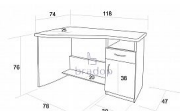

Počítačový stůl rohový STEVE - creme

» Dětské pokoje » Pokojíček CASPER

Kód produktu

C012-CE

Rohový počítačový stůl STEVE

Dostupnost na hlavním skladě:

1,00 ks

Popis

Rohový počítačový stůl STEVE Praktický rohový stůl krásně šetří místo. Je opatřen šuplíkem a skříňkou. Vyrobený z kvalitních laminových desek a olepen ABS hranou v dřevodezénu.

Parametry

Výška	76 cm
Šířka	120 cm
Hloubka	74 cm

Soubory ke stažení

[Montážní návod (233.28kB)](#)