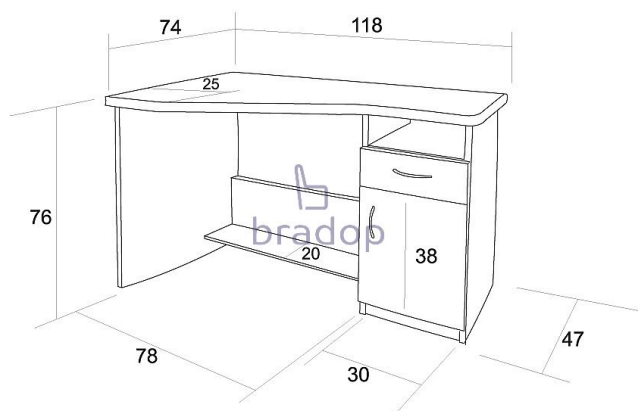

Počítačový stůl rohový STEVE - creme

» Dětské pokoje » Pokojíček CASPER

Popis

Rohový počítačový stůl STEVE

Praktický rohový stůl krásně šetří místo.

Je opatřen šuplíkem a skříňkou.

Vyrobený z kvalitních laminových desek a olepen ABS hranou v dřevodezénu.

Kód produktu

C012-CE

Rohový počítačový stůl STEVE

Dostupnost na hlavním skladě:

3,00 ks

Parametry

Výška	76 cm
Šířka	120 cm
Hloubka	74 cm

Soubory ke stažení