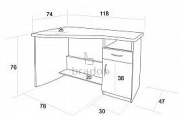

Počítačový stůl rohový STEVE - dub bordeaux grafit

» Dětské pokoje » Pokojíček CASPER

Popis

Rohový počítačový stůl STEVE

Praktický rohový stůl krásně šetří místo.

Je opatřen šuplíkem a skříňkou.

Vyrobený z kvalitních laminových desek a olepen ABS hranou v dřevodezénu.

Kód produktu

C012-DBG

Rohový počítačový stůl STEVE

Dostupnost na hlavním skladě:

1,00 ks

Parametry

Výška	76 cm
Šířka	120 cm
Hloubka	74 cm

Soubory ke stažení

[Montážní návod (233.28kB)](#)