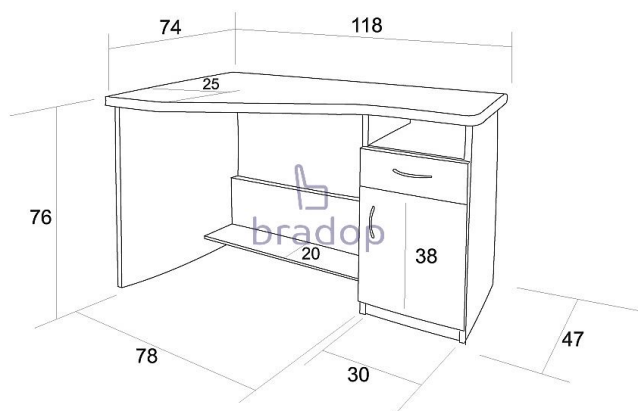

Počítačový stůl rohový STEVE - dub bordeaux

» Dětské pokoje » Pokojíček CASPER

Popis

Rohový počítačový stůl STEVE

Praktický rohový stůl krásně šetří místo.

Je opatřen šuplíkem a skříňkou.

Vyrobený z kvalitních laminových desek a olepen ABS hranou v dřevodezénu.

Kód produktu

C012-DB

Rohový počítačový stůl STEVE

Dostupnost na hlavním skladě:

2,00 ks

Parametry

Výška	76 cm
Šířka	120 cm
Hloubka	74 cm

Soubory ke stažení