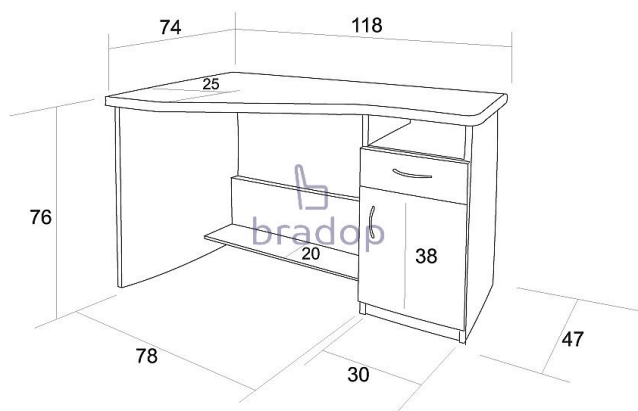

# Počítačový stůl rohový STEVE - olše

» Dětské pokoje » Pokojíček CASPER

### Rohový počítačový stůl STEVE

Praktický rohový stůl krásně šetří místo.

Je opatřen šuplíkem a skříňkou.

Vyrobený z kvalitních laminových desek a olepen ABS hranou v dřevodezénu.

Kód produktu

C012-L

## Parametry

Výška	76 cm
Šířka	120 cm
Hloubka	74 cm