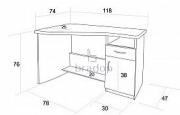

## Popis

Rohový počítačový stůl STEVE Praktický rohový stůl krásně šetří místo. Je opatřen šuplíkem a skříňkou. Vyrobený z kvalitních laminových desek a olepen ABS hranou v dřevodezénu.

Kód produktu

C012-L

## Parametry

Výška	76 cm
Šířka	120 cm
Hloubka	74 cm