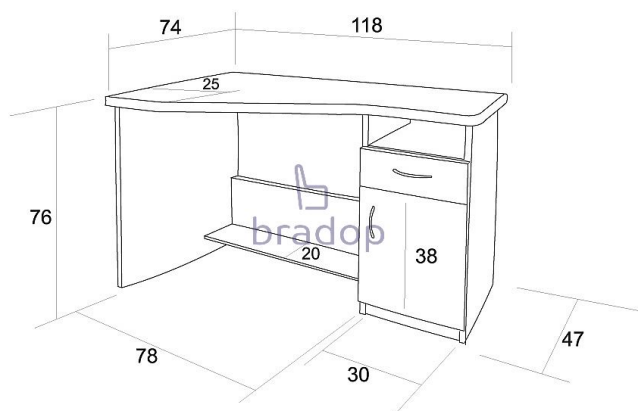

Počítačový stůl rohový STEVE - přírodní

» Dětské pokoje » Pokojíček CASPER

Popis

Rohový počítačový stůl STEVE

Praktický rohový stůl krásně šetří místo.

Je opatřen šuplíkem a skříňkou.

Vyrobený z kvalitních laminových desek a olepen ABS hranou v dřevodezénu.

Kód produktu

C012-P

Rohový počítačový stůl STEVE

Dostupnost na hlavním skladě:

4,00 ks

Parametry

Výška	76 cm
Šířka	120 cm
Hloubka	74 cm

Soubory ke stažení