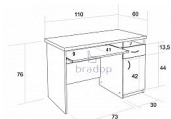

Počítačový stůl TOM

» Dětské pokoje » Stoly

Kód produktu

C009

Počítačový stůl TOM laminový se zásuvkou a skříňkou

Dostupnost na hlavním skladě:

Skladem >20

Počítačový stůl TOM

» Dětské pokoje » Stoly

Popis

Počítačový stůl TOM laminový se zásuvkou a skříňkou
Praktický počítačový stůl se zásuvkou, skříňkou a policí na klávesnici. Stůl je vyroben z kvalitních laminových desek a oplepen ABS hranou v dřevodezénu

Parametry

Výška	76 cm
Šířka	110 cm
Hloubka	60 cm

Soubory ke stažení

[Montážní návod \(341.25kB\)](#)