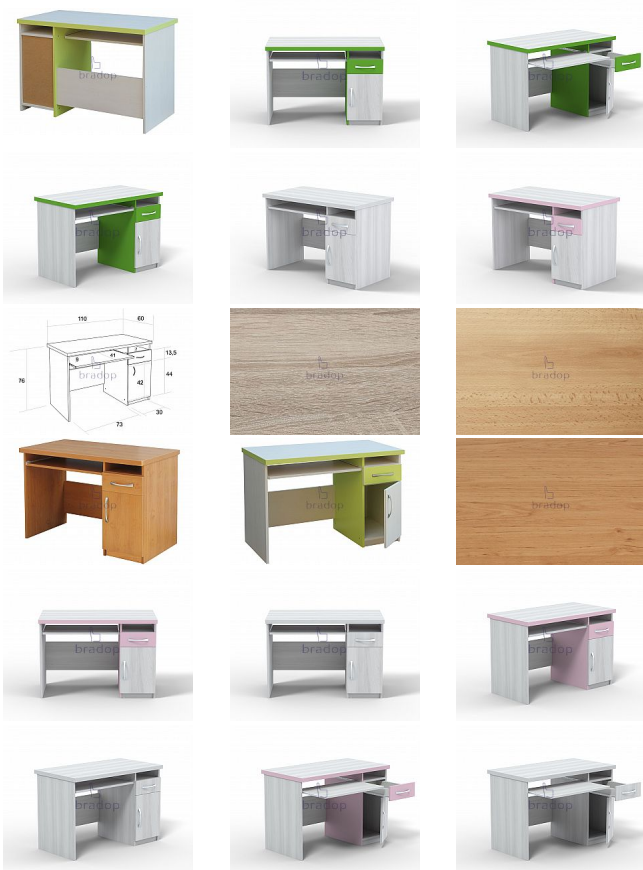

# Počítačový stůl TOM

» Dětské pokoje » Pokojíček CASPER

Kód produktu

C009

## Počítačový stůl TOM laminový se zásuvkou a skříňkou

Dostupnost na hlavním skladě:

Skladem >20  
na cestě 14,00 ks

# Počítačový stůl TOM

» Dětské pokoje » Pokojíček CASPER

### Počítačový stůl TOM laminový se zásuvkou a skříňkou

Praktický počítačový stůl se zásuvkou, skříňkou a policí na klávesnici.

Stůl je vyroben z kvalitních laminových desek a olepen ABS hranou v dřevodezénu